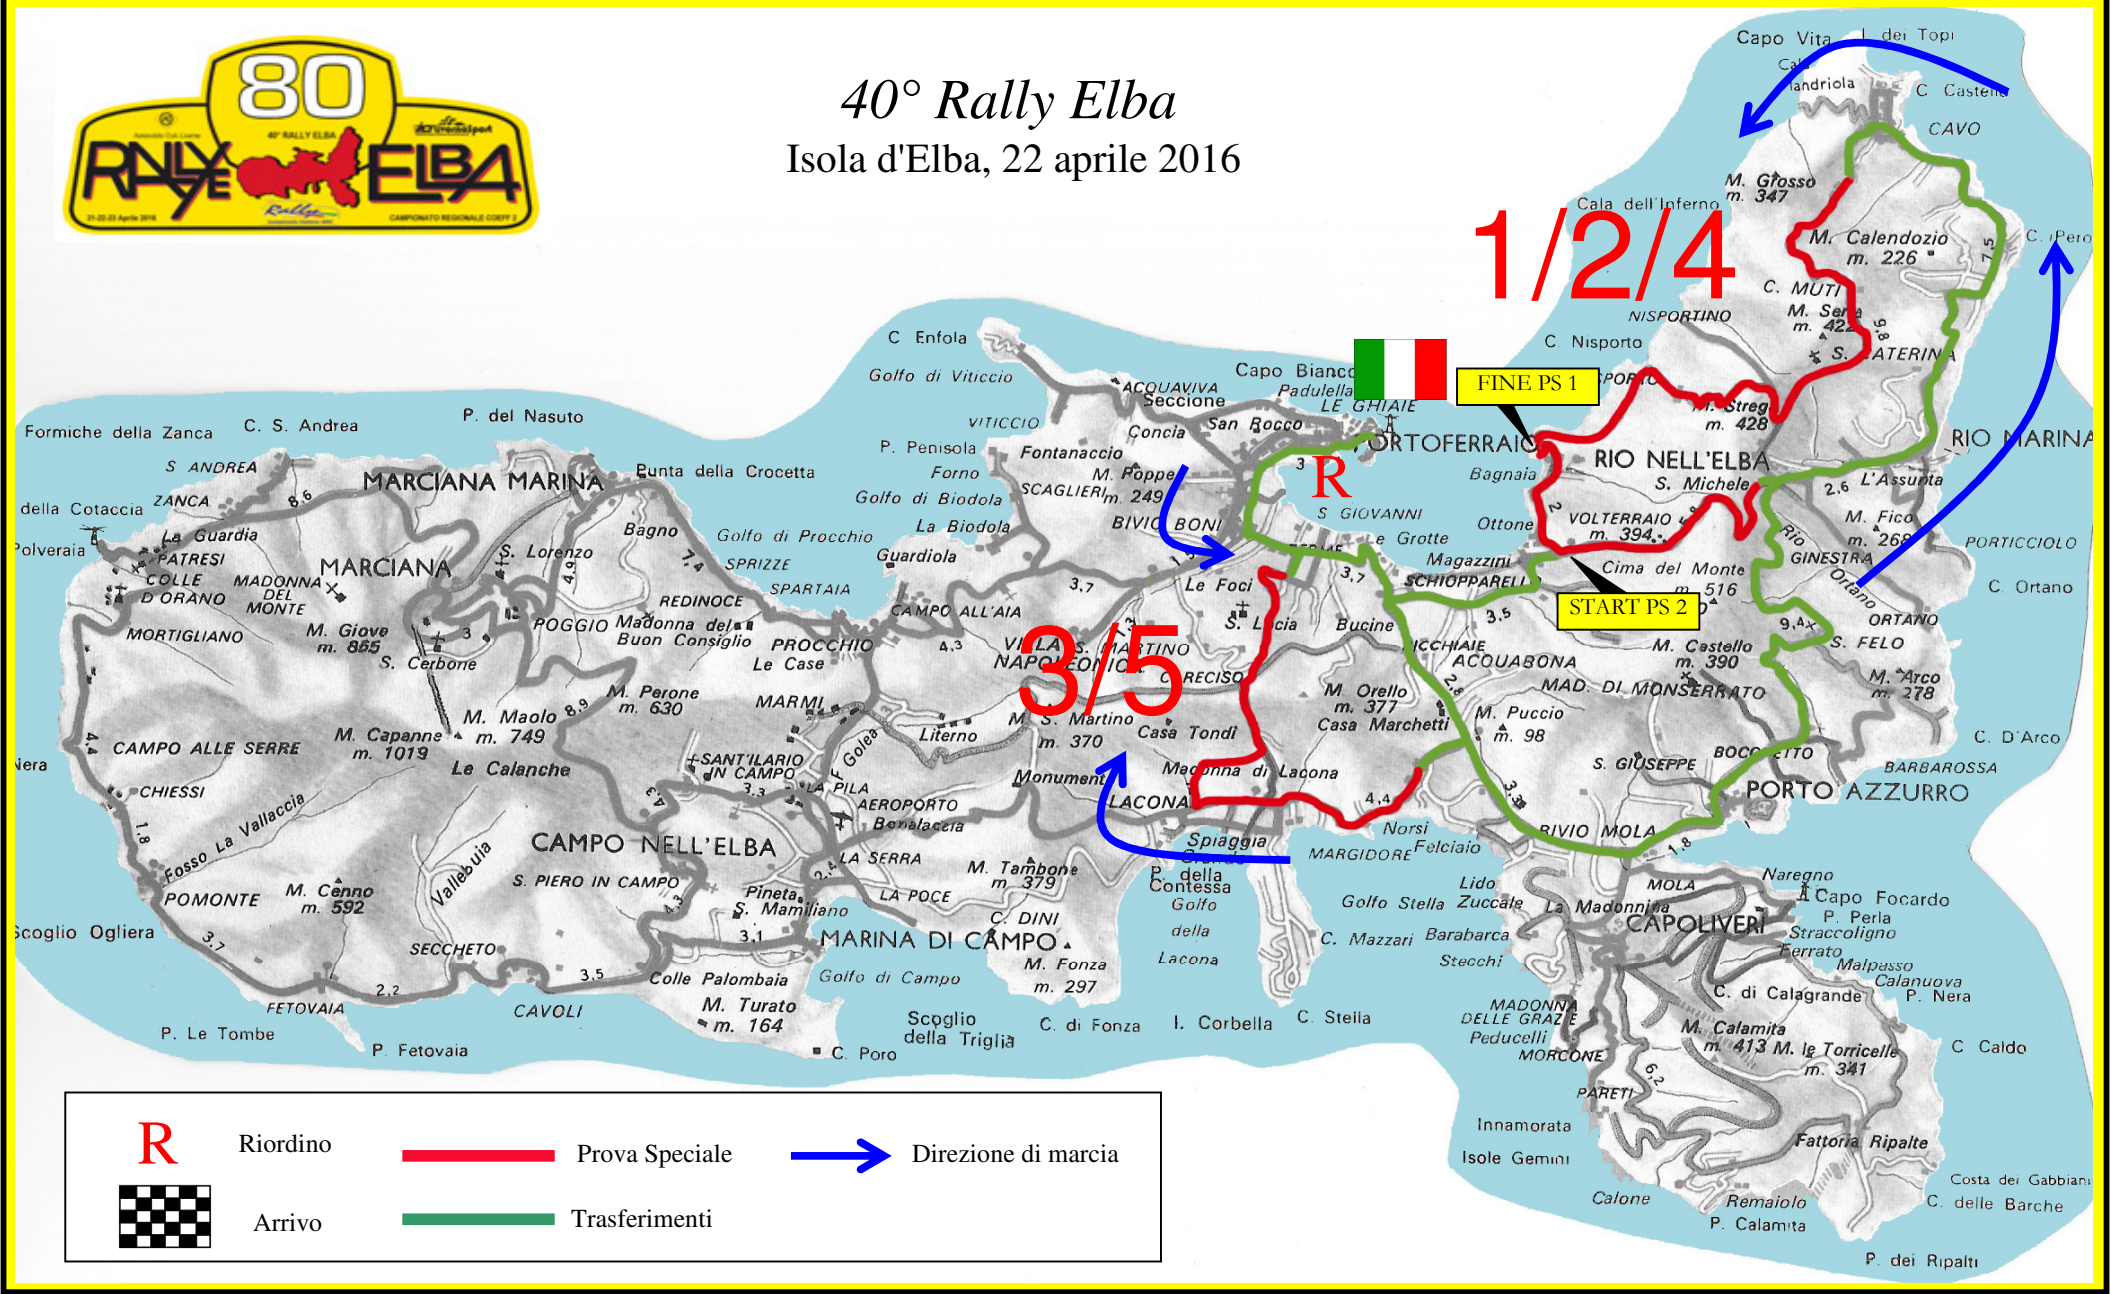

40° Rally Elba

Isola d'Elba, 22 aprile 2016

R	Riordino		Prova Speciale		Direzione di marcia
	Arrivo		Trasferimenti		

40° Rally Elba

Isola d'Elba, 23 aprile 2016

	Partenza		Prova Speciale		Direzione di marcia
R	Riordino		Trasferimenti		PS 9
					PS 6