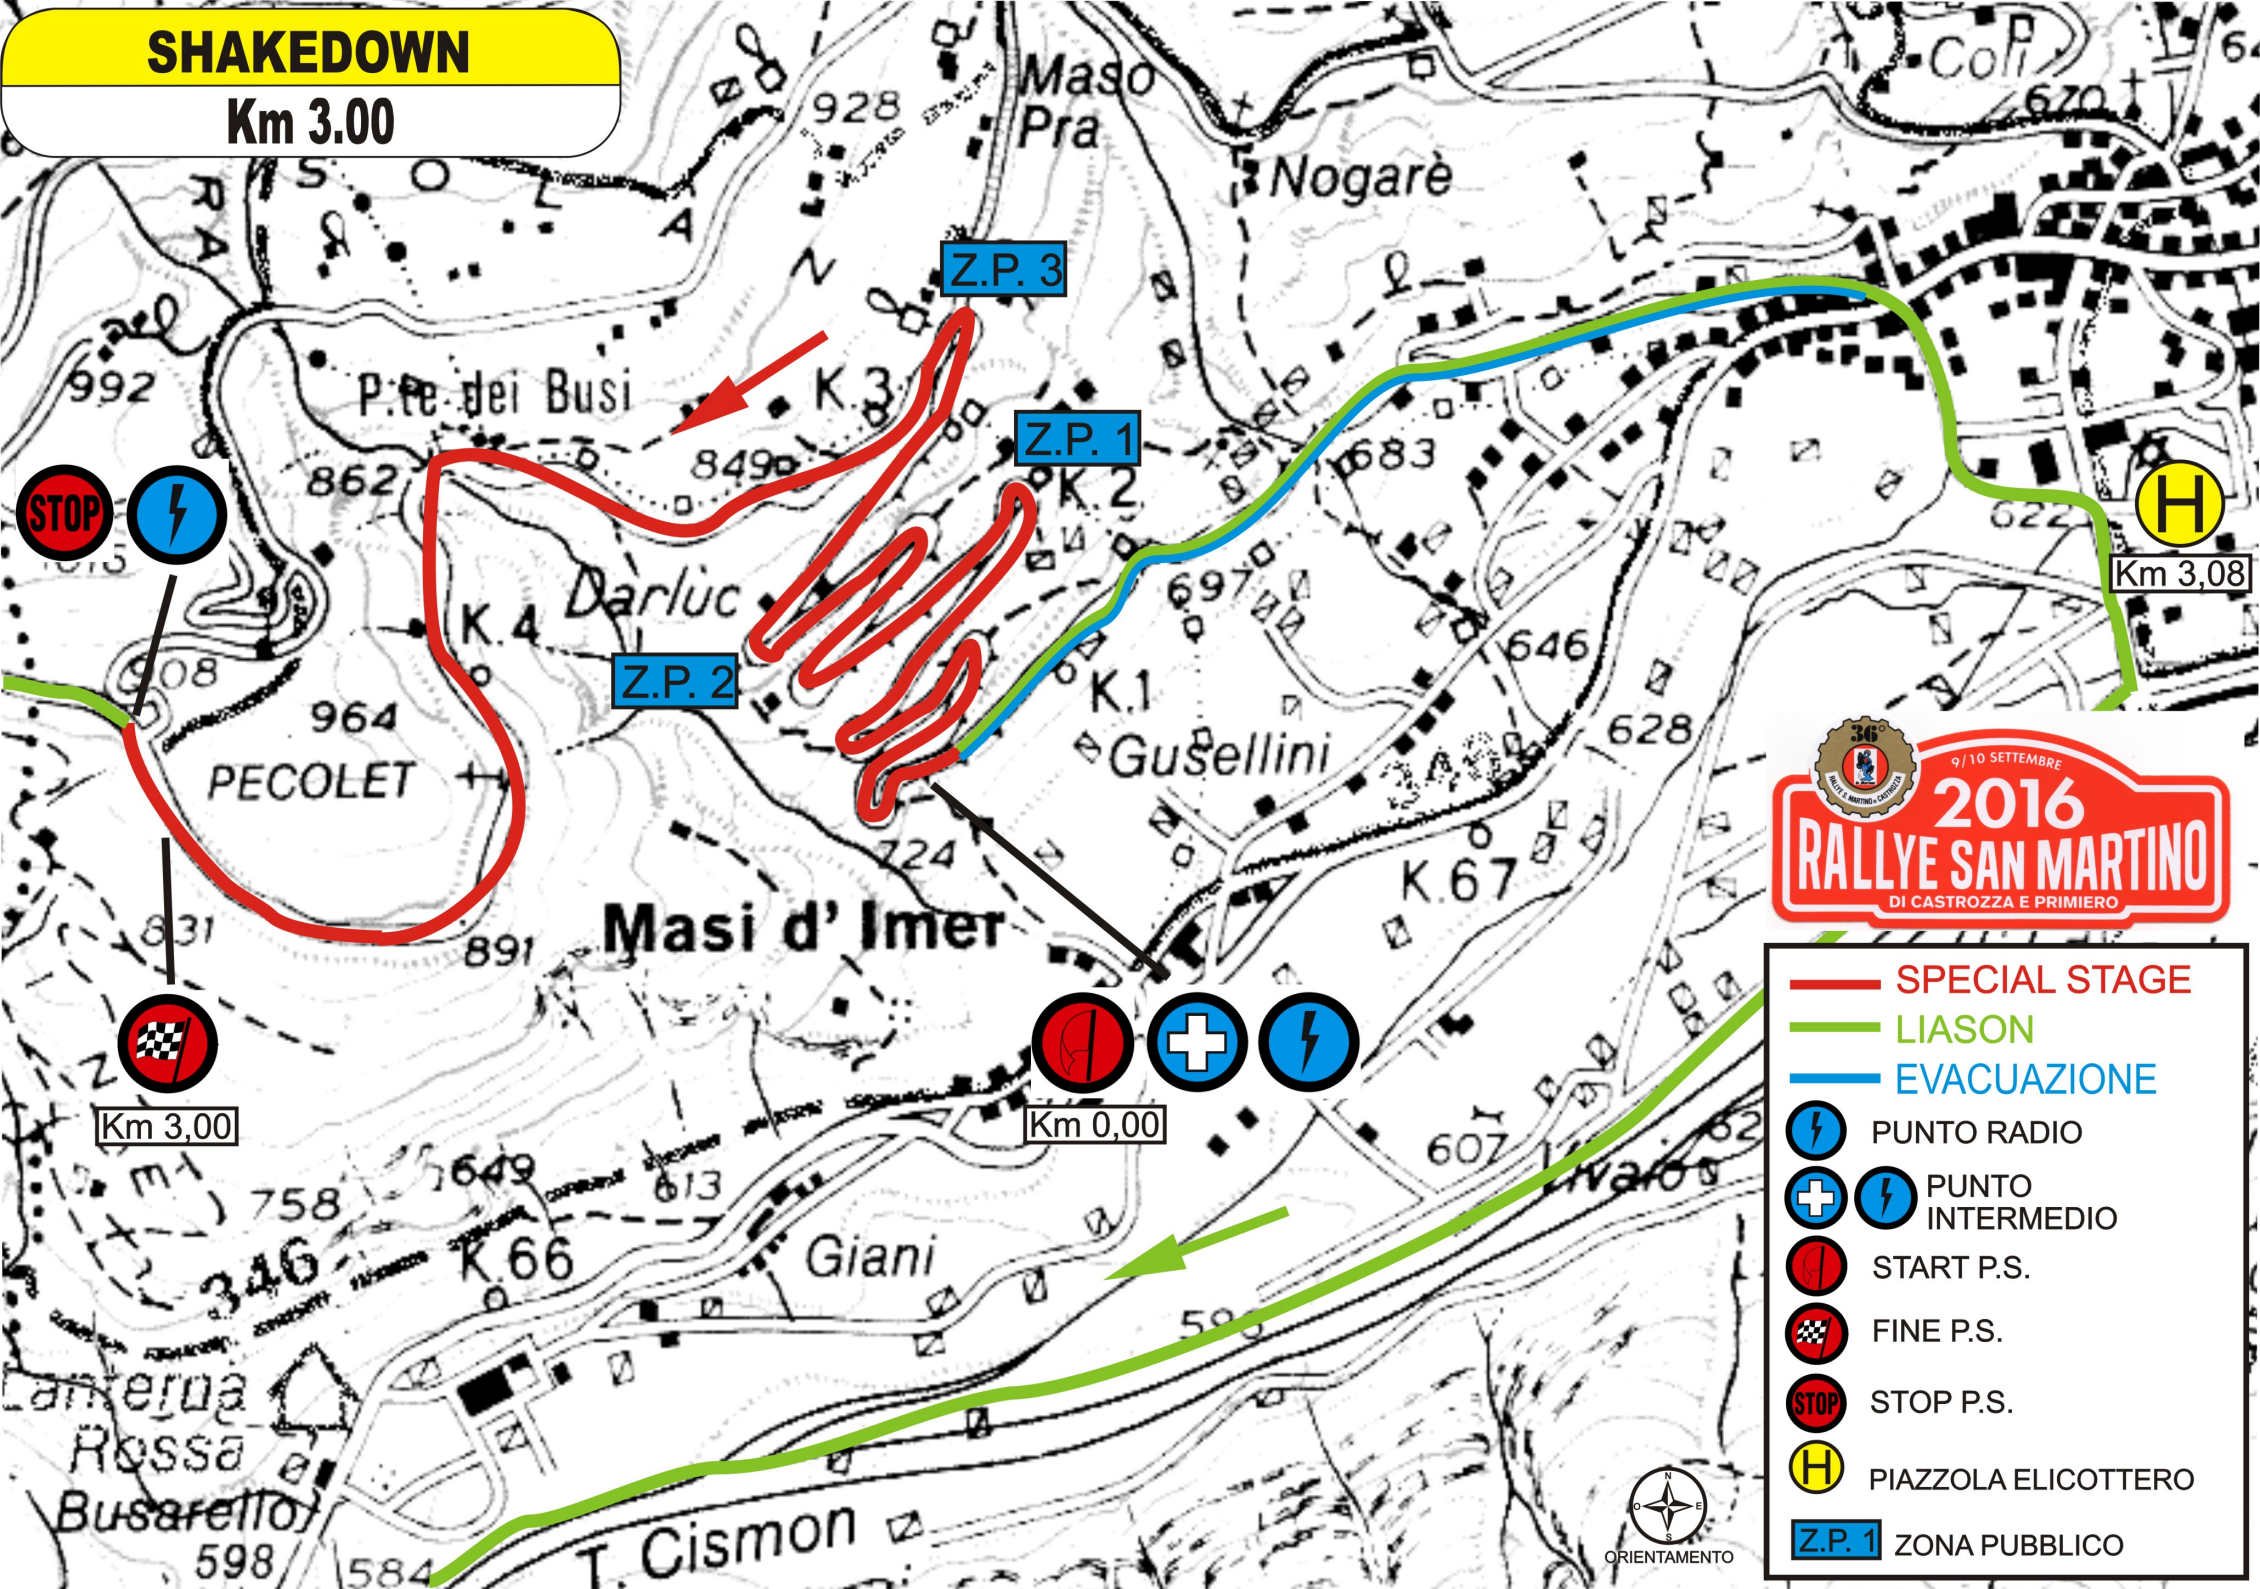

# SHAKEDOWN

Km 3.00

9/10 SETTEMBRE  
**2016**  
**RALLYE SAN MARTINO**  
DI CASTROZZA E PRIMERO

- SPECIAL STAGE
- LIASON
- EVACUAZIONE
- PUNTO RADIO
- PUNTO INTERMEDIO
- START P.S.
- FINE P.S.
- STOP P.S.
- PIAZZOLA ELICOTTERO
- Z.P. 1 ZONA PUBBLICO

# "San Martino"

P.S. 1 Km 1,90

EVACUAZIONE  
PUBBLICITÀ

	START	
	ARRIVAL	
	SPECIAL STAGE	
	LIASON	

# "Sagron Mis"

P.S. 2 - 5 - 8 km 9,660

9/10 SETTEMBRE  
**2016**  
**RALLYE SAN MARTINO**  
DI CASTROZZA E PRIMIERO

- SPECIAL STAGE
- LIASON
- EVACUAZIONE
- PUNTO RADIO
- PUNTO INTERMEDIO
- START P.S.
- FINE P.S.
- STOP P.S.
- PIAZZOLA ELICOTTERO
- Z.P. 1 ZONA PUBBLICO

## P.S. 4 - 7 km 9,030

9/10 SETTEMBRE