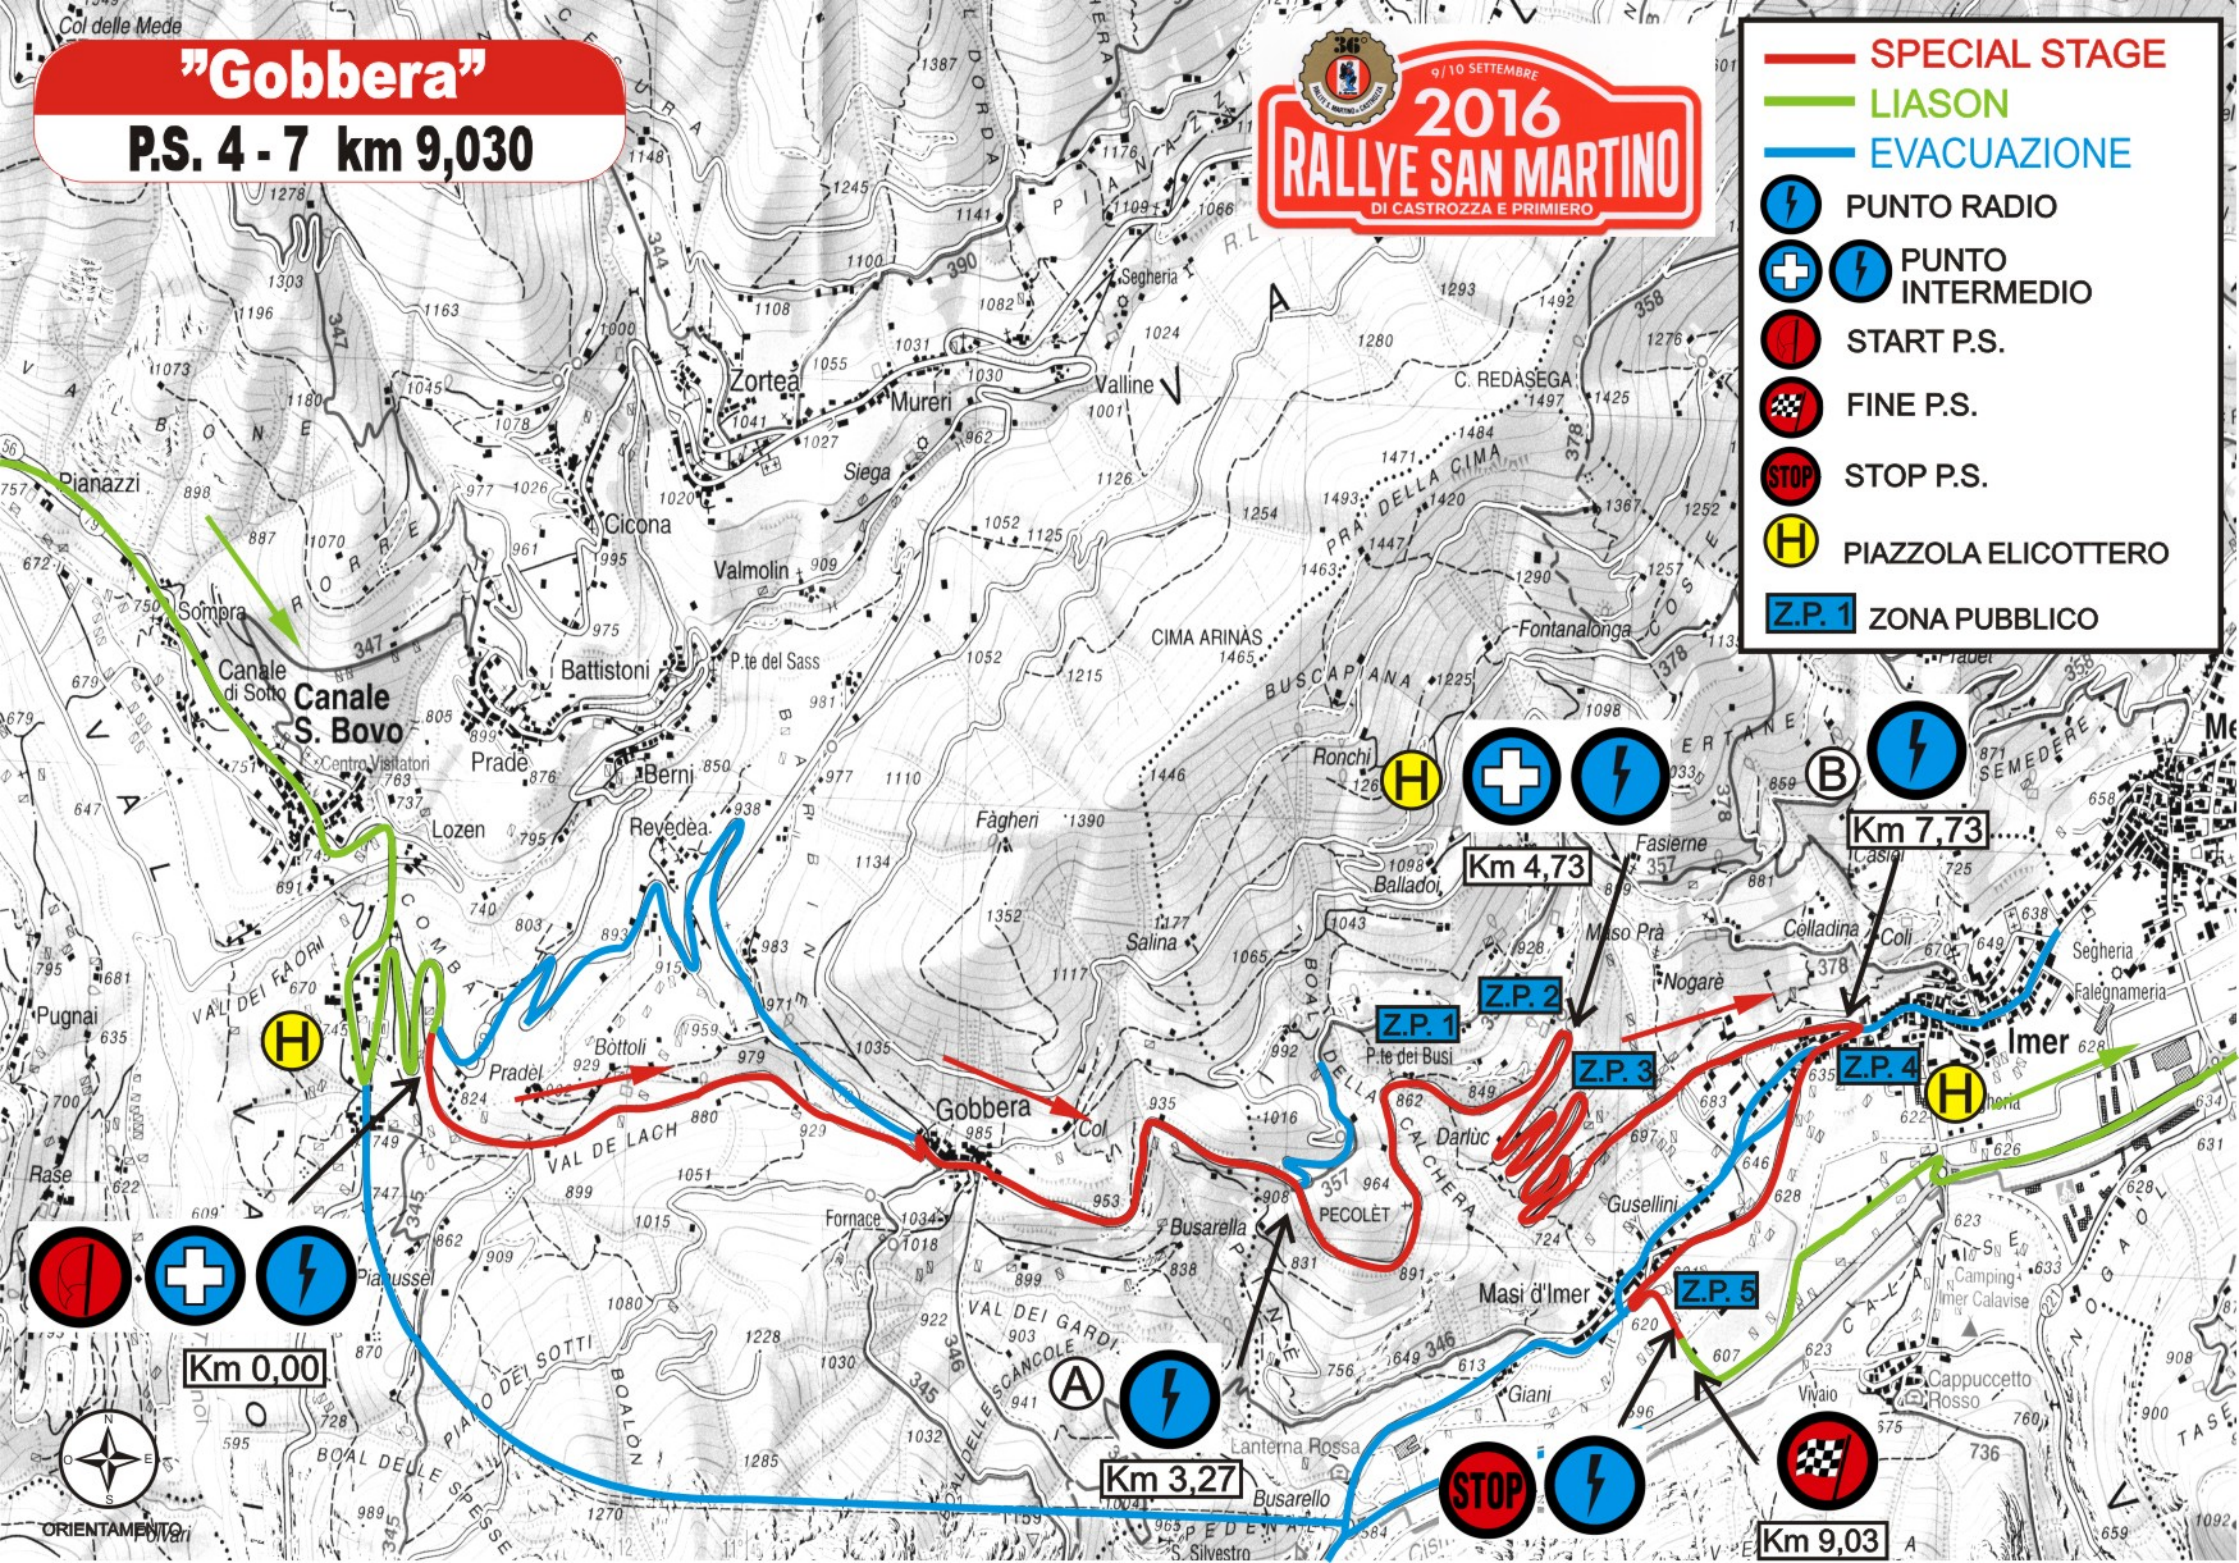

# "San Martino"

P.S. 1 Km 1,90

EVACUAZIONE  
PUBBLICITÀ

	START	
	ARRIVAL	
	SPECIAL STAGE	
	LIASON	

# "Gobbera"

## P.S. 4 - 7 km 9,030

9/10 SETTEMBRE

# "Val Malene"

P.S. 3 - 6 km 26,460

9/10 SETTEMBRE  
**2016**  
**RALLYE SAN MARTINO**  
DI CASTROZZA E PRIMIERO

- SPECIAL STAGE
- LIASON
- EVACUAZIONE
- PUNTO RADIO
- PUNTO INTERMEDIO
- START P.S.
- FINE P.S.
- STOP P.S.
- PIAZZOLA ELICOTTERO
- ZONA PUBBLICO