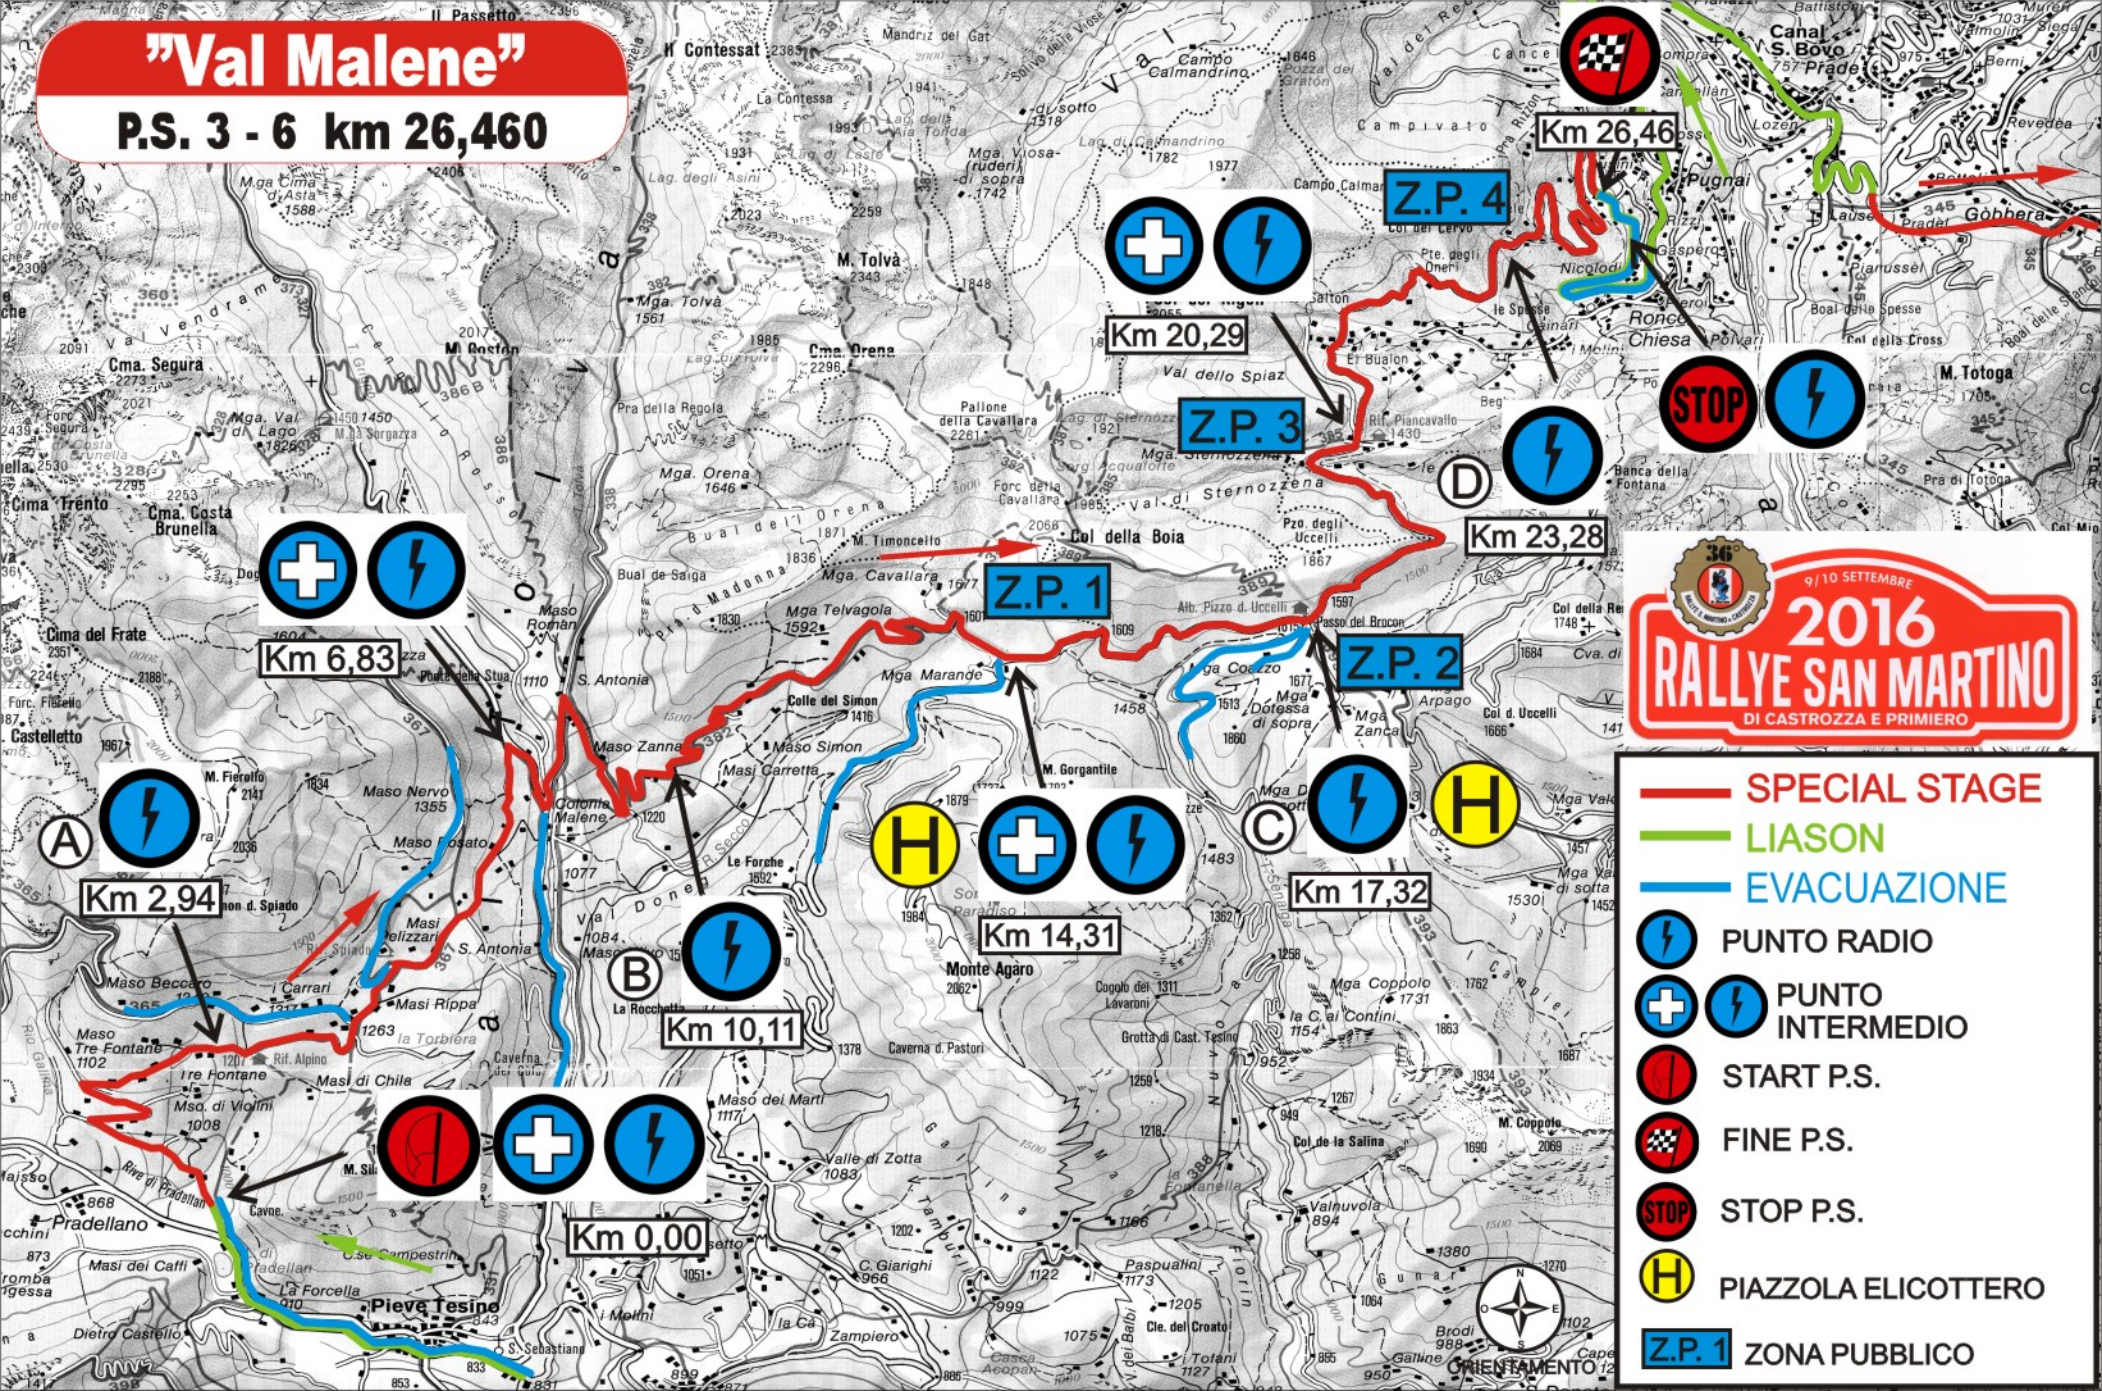

# SHAKEDOWN

Km 3.00

9/10 SETTEMBRE  
**2016**  
**RALLYE SAN MARTINO**  
DI CASTROZZA E PRIMERO

- SPECIAL STAGE
- LIASON
- EVACUAZIONE
- PUNTO RADIO
- PUNTO INTERMEDIO
- START P.S.
- FINE P.S.
- STOP P.S.
- PIAZZOLA ELICOTTERO
- Z.P. 1 ZONA PUBBLICO

## P.S. 4 - 7 km 9,030

9/10 SETTEMBRE

# 2016 RALLYE SAN MARTINO

DI CASTROZZA E PRIMIERO

- SPECIAL STAGE
- LIASON
- EVACUAZIONE
-  PUNTO RADIO
-   PUNTO INTERMEDIO
-  START P.S.
-  FINE P.S.
-  STOP P.S.
-  PIAZZOLA ELICOTTERO
- Z.P. 1 ZONA PUBBLICO

# "Val Malene"

P.S. 3 - 6 km 26,460

9/10 SETTEMBRE  
**2016**  
**RALLYE SAN MARTINO**  
DI CASTROZZA E PRIMIERO

- SPECIAL STAGE
- LIASON
- EVACUAZIONE
- PUNTO RADIO
- PUNTO INTERMEDIO
- START P.S.
- FINE P.S.
- STOP P.S.
- PIAZZOLA ELICOTTERO
- ZONA PUBBLICO