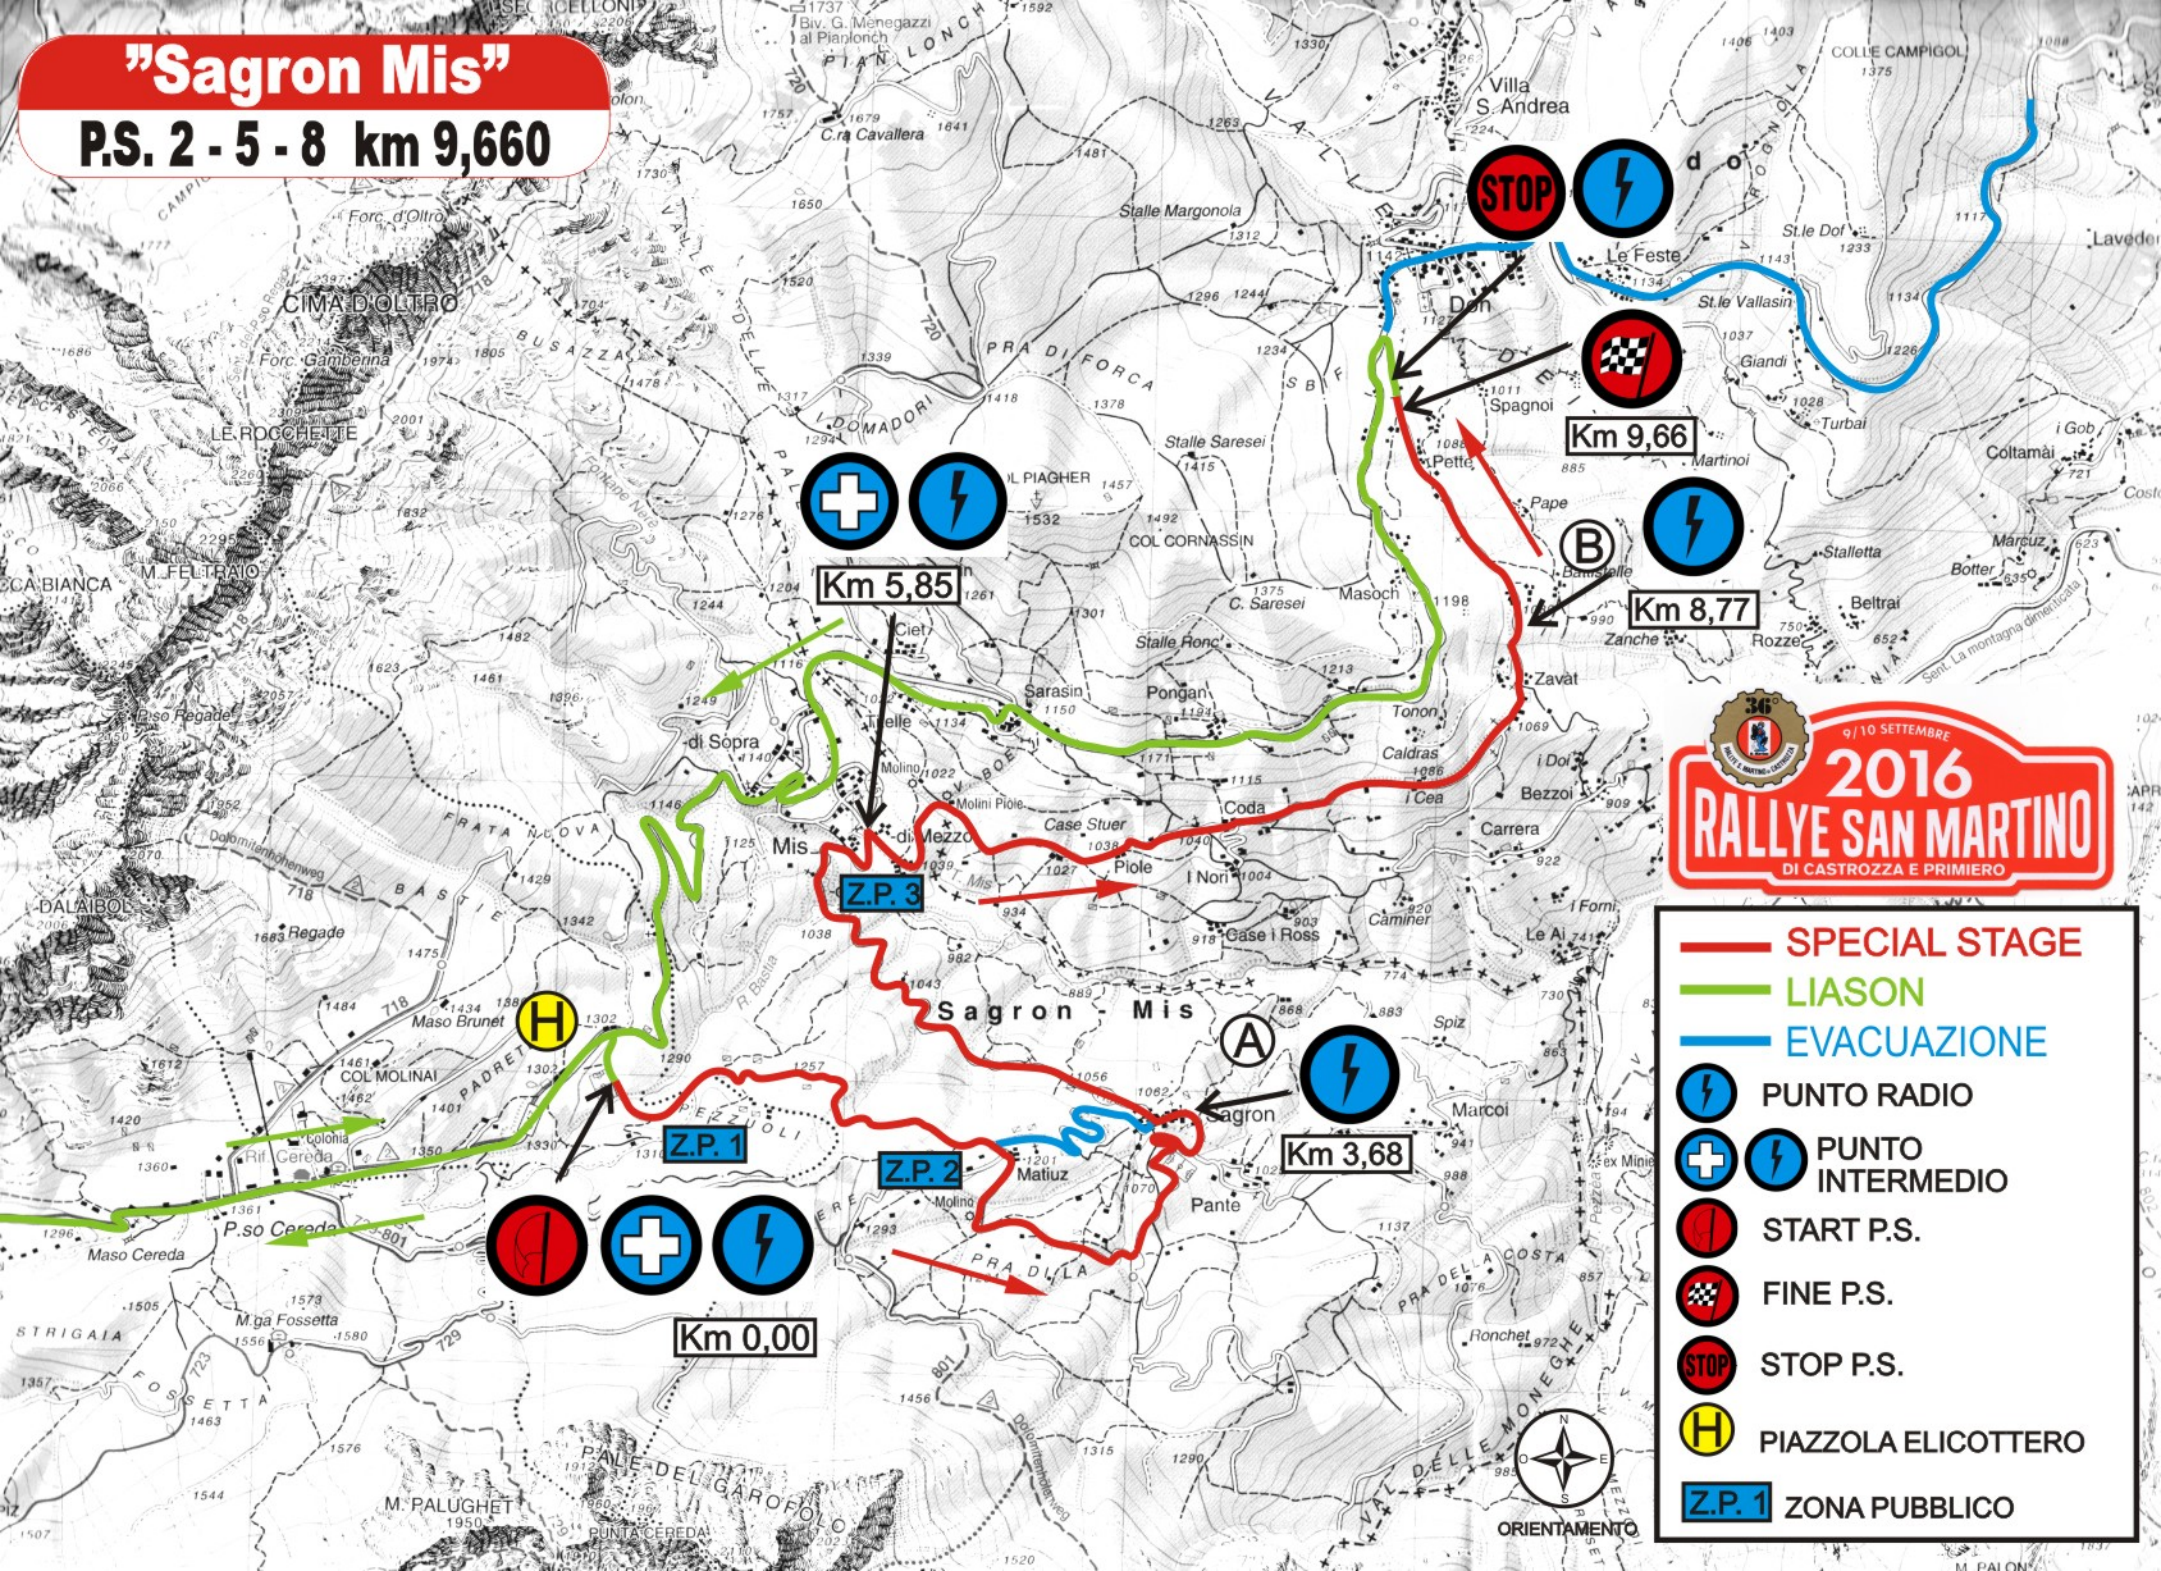

# SHAKEDOWN

Km 3.00

9/10 SETTEMBRE  
**2016**  
**RALLYE SAN MARTINO**  
DI CASTROZZA E PRIMERO

- SPECIAL STAGE
- LIASON
- EVACUAZIONE
- PUNTO RADIO
- PUNTO INTERMEDIO
- START P.S.
- FINE P.S.
- STOP P.S.
- PIAZZOLA ELICOTTERO
- Z.P. 1 ZONA PUBBLICO

# "San Martino"

P.S. 1 Km 1,90

EVACUAZIONE  
PUBBLICITÀ

	START	
	ARRIVAL	
	SPECIAL STAGE	
	LIASON	

# "Sagron Mis"

P.S. 2 - 5 - 8 km 9,660

9/10 SETTEMBRE  
**2016**  
**RALLYE SAN MARTINO**  
DI CASTROZZA E PRIMIERO

- SPECIAL STAGE
- LIASON
- EVACUAZIONE
- PUNTO RADIO
- PUNTO INTERMEDIO
- START P.S.
- FINE P.S.
- STOP P.S.
- PIAZZOLA ELICOTTERO
- Z.P. 1 ZONA PUBBLICO

## P.S. 4 - 7 km 9,030

9/10 SETTEMBRE