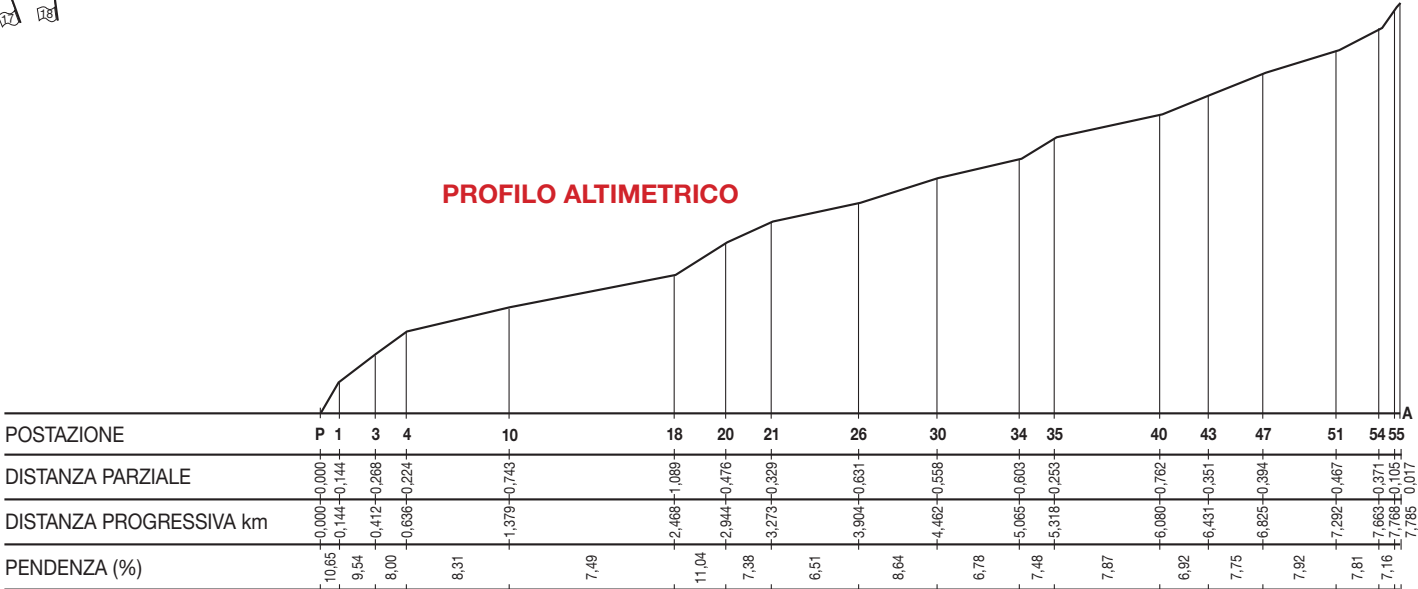

Partenza:
via Trento a Pedavena

Arrivo:
Passo Croce D'Aune

Lunghezza:
Km 7,785

Pendenza media del 7,81%

Strade interessate:
Regionale 473, Provinciale 39

PROFILO ALTIMETRICO

TV TV

PARCO PARTENZA
Scuole e piscina