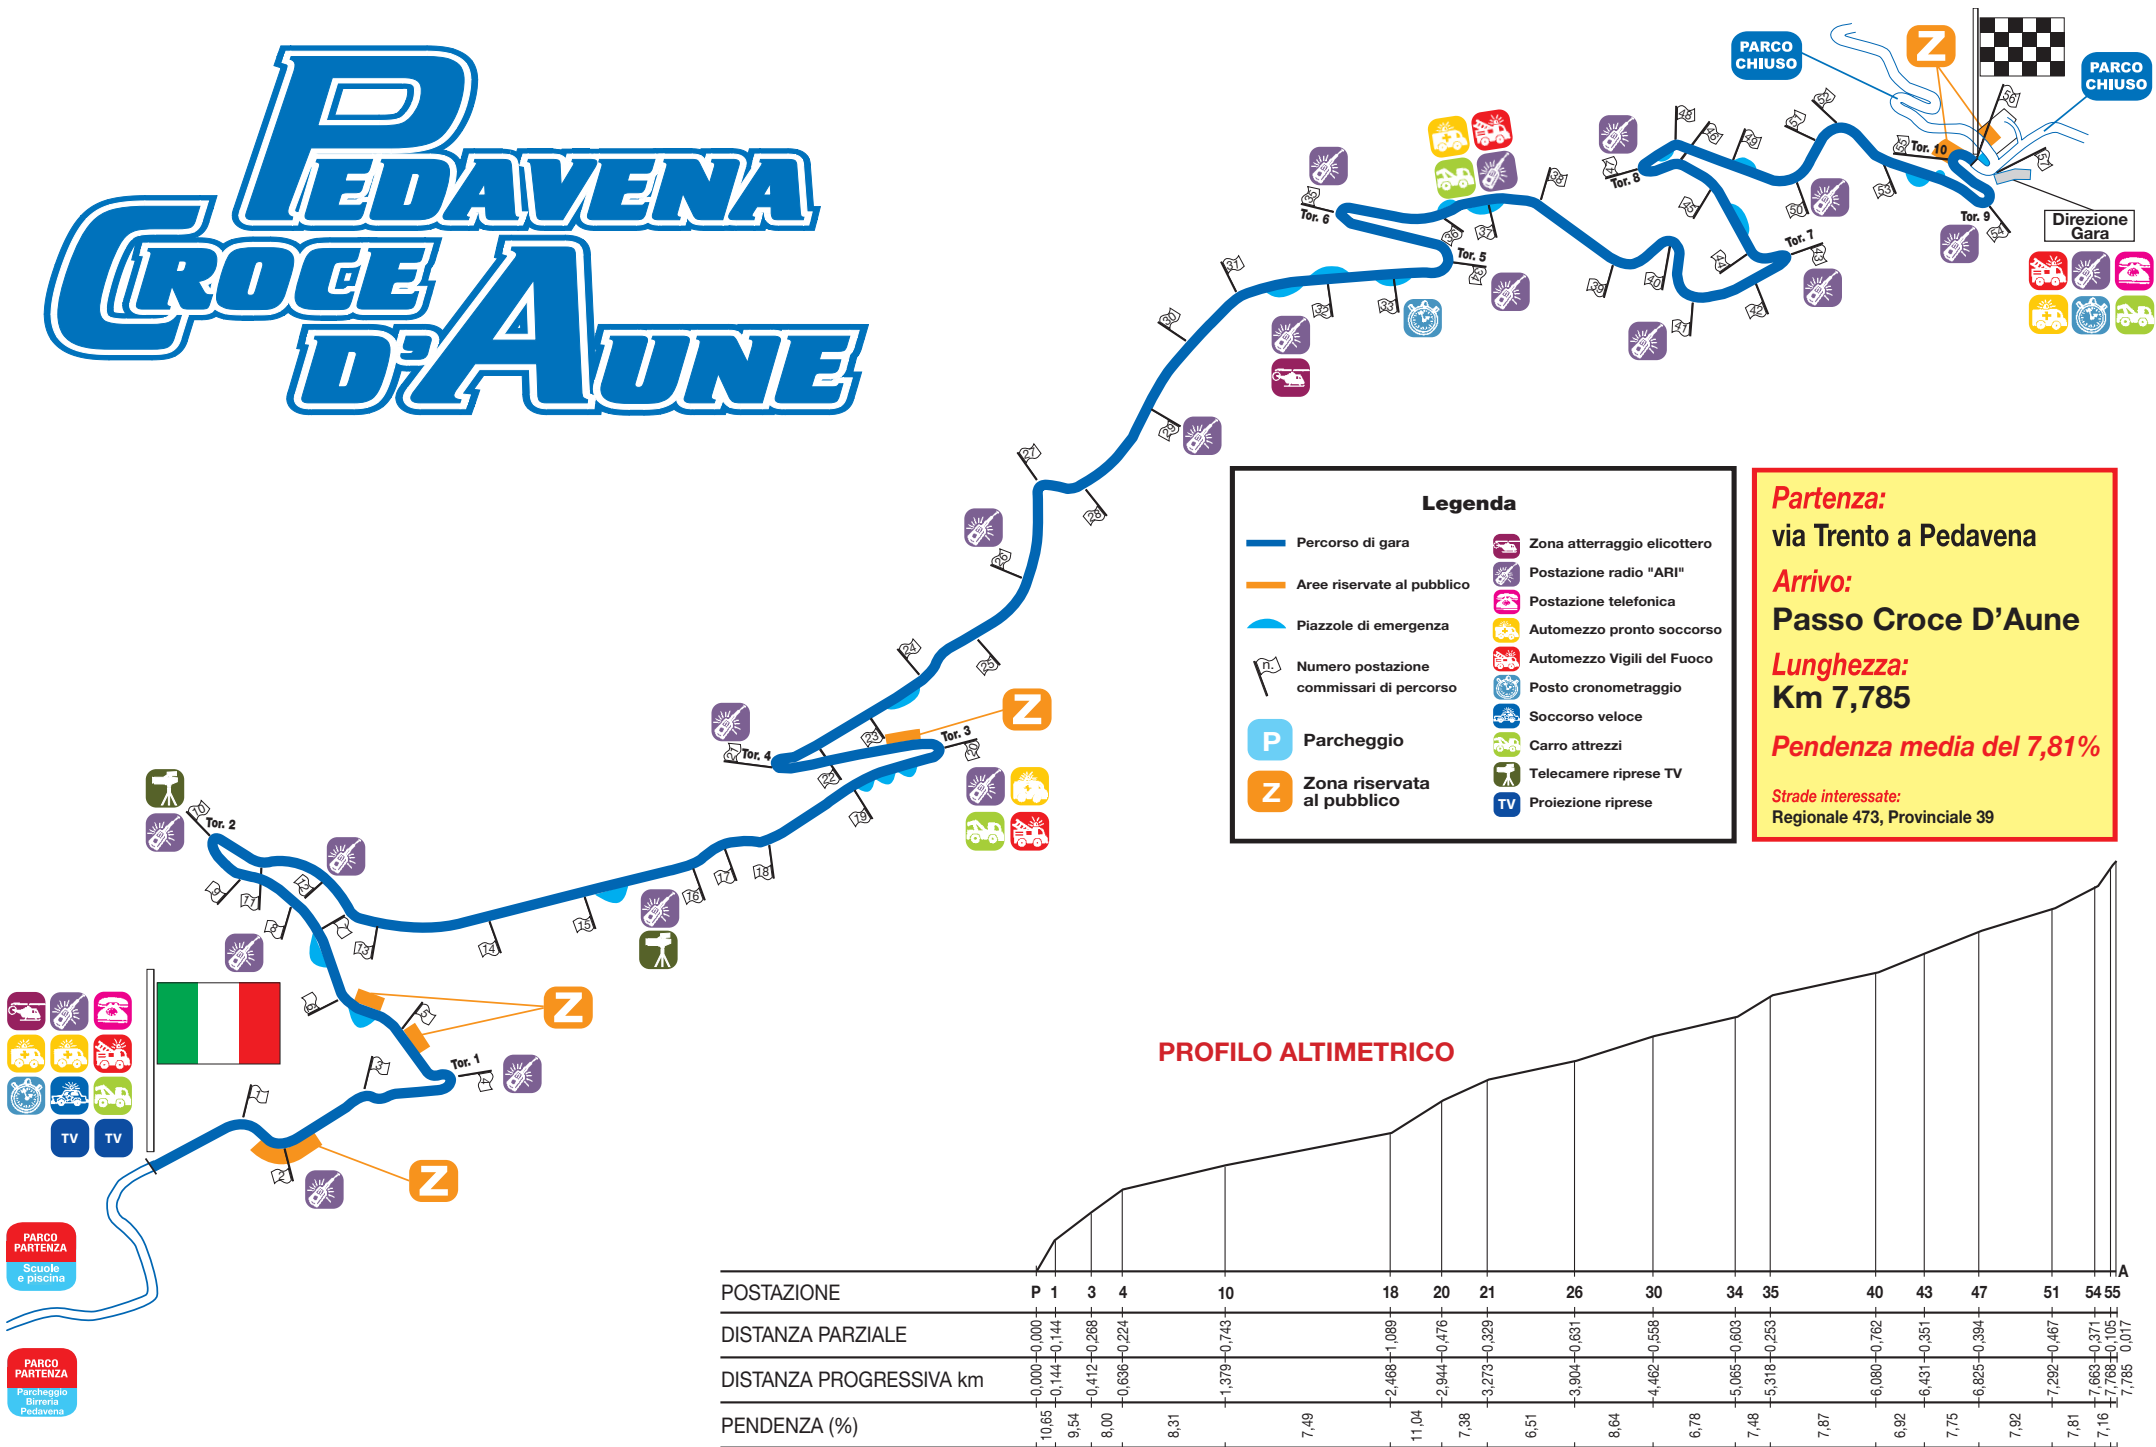

PEDAVENA CROCE D'AUNE

Legenda

- Percorso di gara
- Aree riservate al pubblico
- Piazzole di emergenza
- Numero postazione commissari di percorso
- P Parcheggio
- Z Zona riservata al pubblico
- Zona atterraggio elicottero
- Postazione radio "ARI"
- Postazione telefonica
- Automezzo pronto soccorso
- Automezzo Vigili del Fuoco
- Posto cronometraggio
- Soccorso veloce
- Carro attrezzi
- Telecamere riprese TV
- Proiezione riprese

Partenza:
via Trento a Pedavena

Arrivo:
Passo Croce D'Aune

Lunghezza:
Km 7,785

Pendenza media del 7,81%

Strade interessate:
Regionale 473, Provinciale 39

PROFILO ALTIMETRICO

TV TV

PARCO PARTENZA
Scuole e piscina

PARCO PARTENZA
Parcheggio Birreria Pedavena