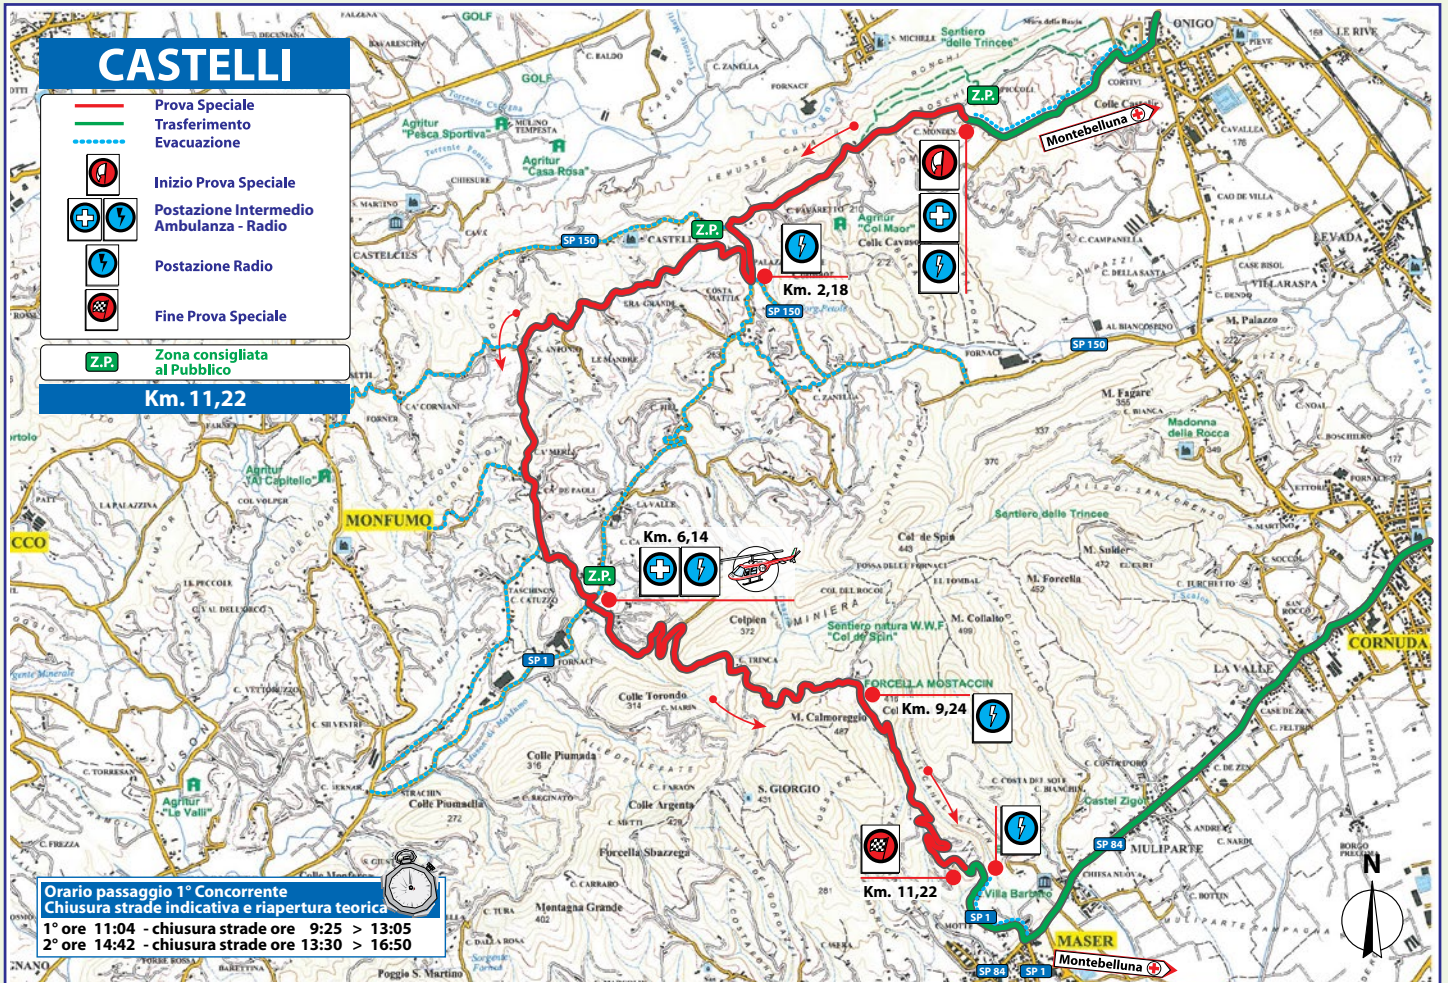

Montebelluna Via Pontin, 11 - SS Schiavonesca/Incrocio Feltrina - tel. 0423.601597

BOTTEGA DELLA CARNE

di Polegato Luca

MACELLERIA - GASTRONOMIA - ROSTICCERIA

Cell. 3473513139

Via Garibaldi, 31 Valdobbiadene (TV)