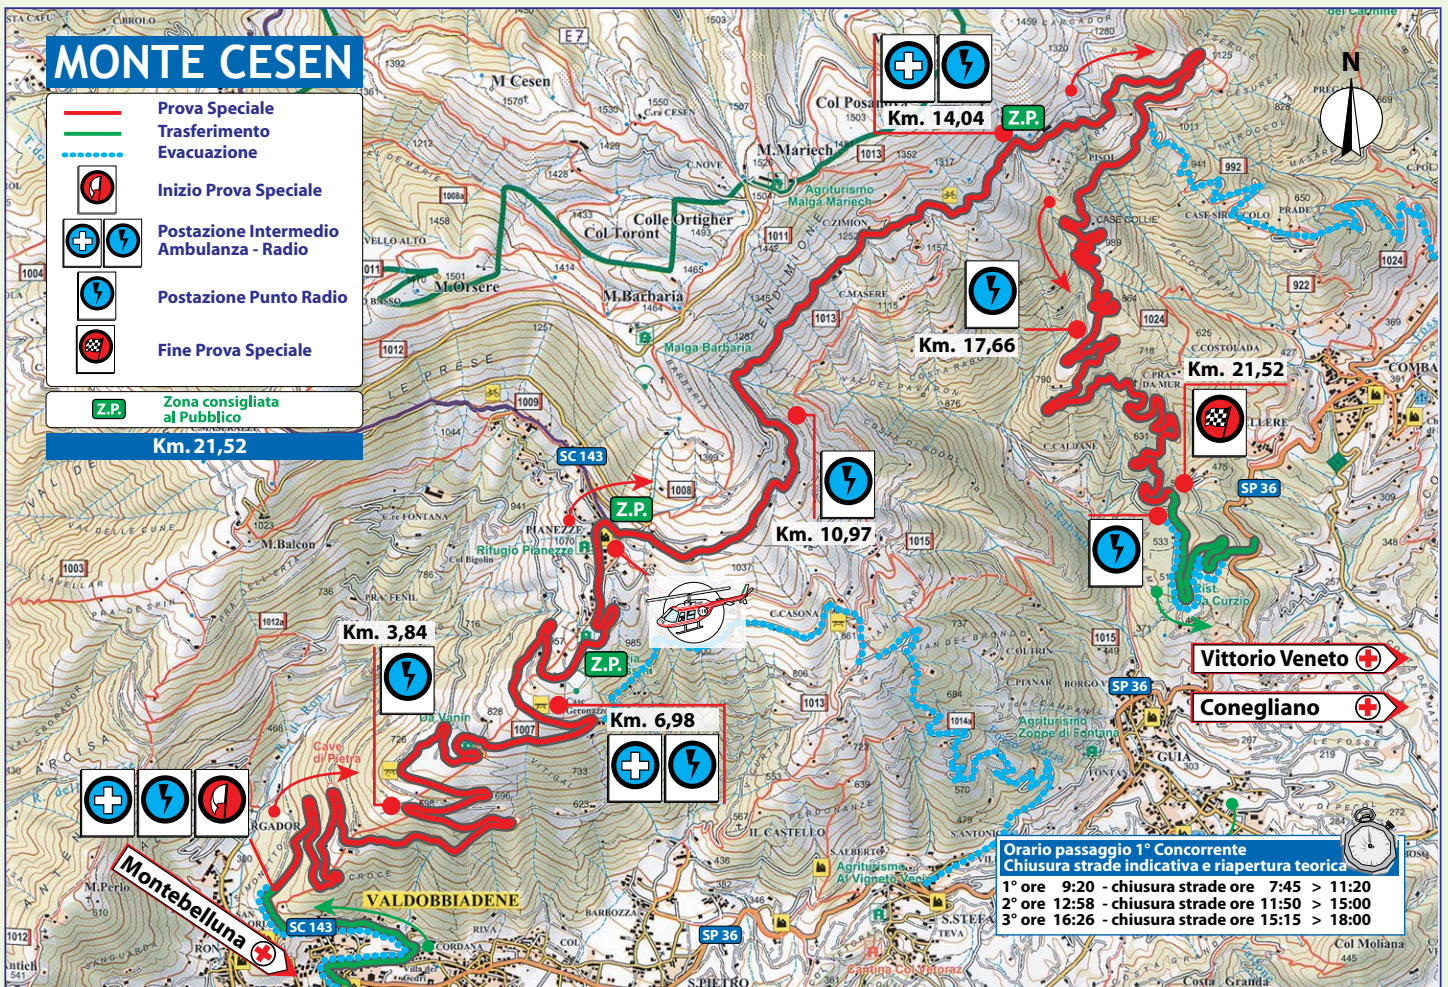

dal 1995

100%
PIZZA

PIZZERIE PER ASPORTO

0423 638176

CORNUDA

Via G. Matteotti, 31