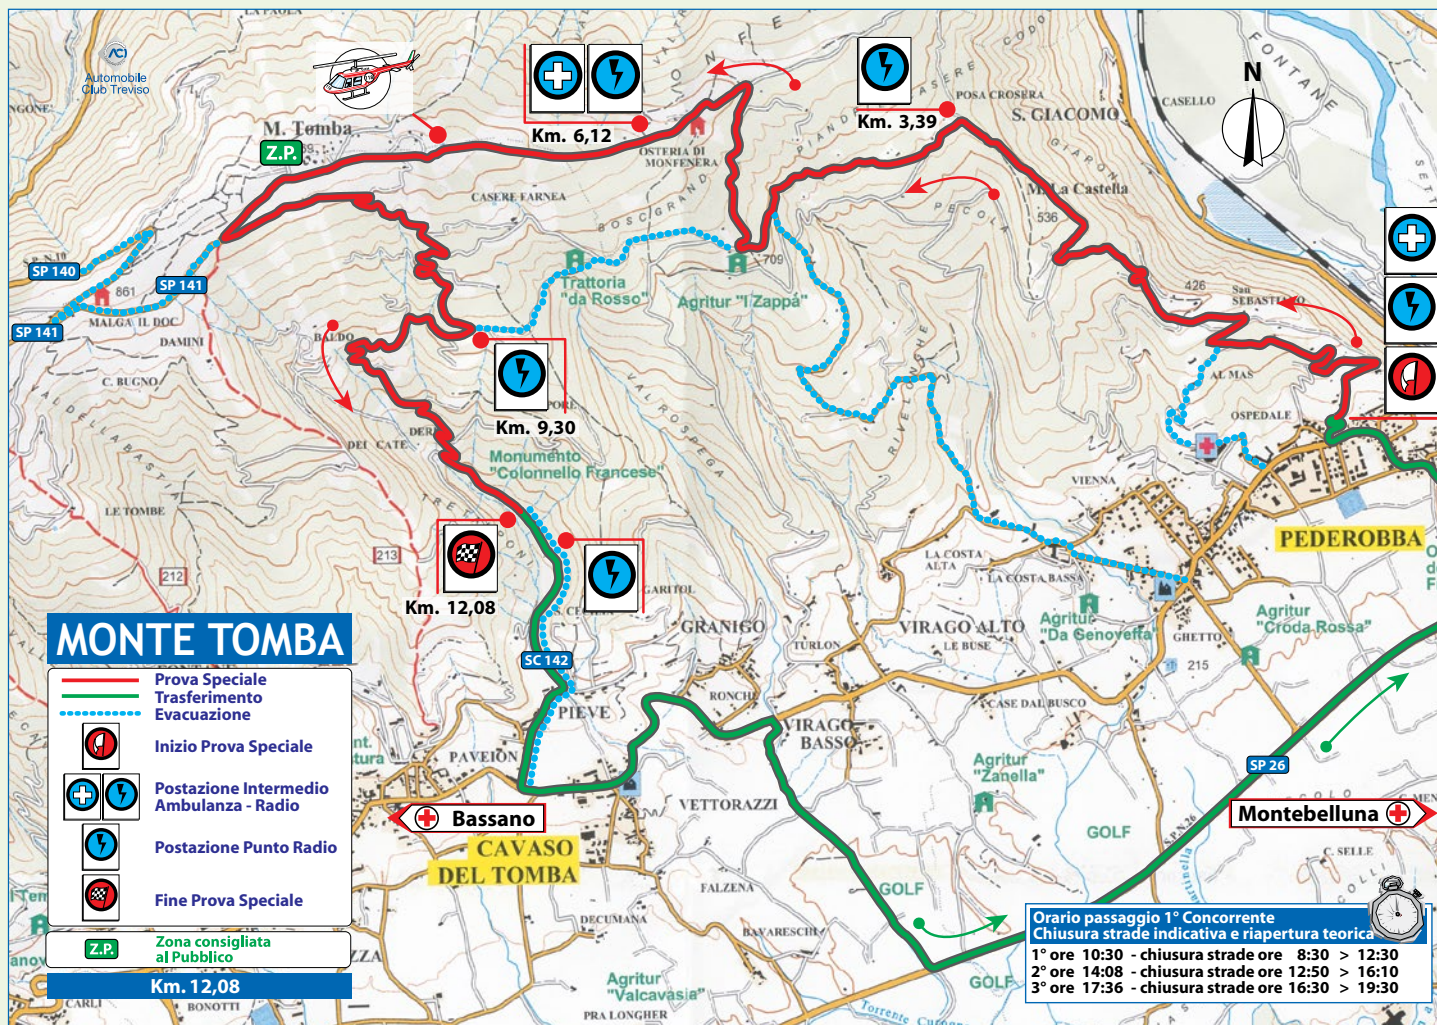

studiogreenplan@gmail.com
Montebelluna (TV) Via Perer, 19

tennis Basso

BAR PIZZERIA BASSO PIETRO

Cavaso del Tomba - Tel. 0423.562228

Bar - Trattoria San Bastian

Chiuso
mercoledì e
giovedì

Tel. 0423.69042
Pederobba (TV)
Via Monfenera, 22