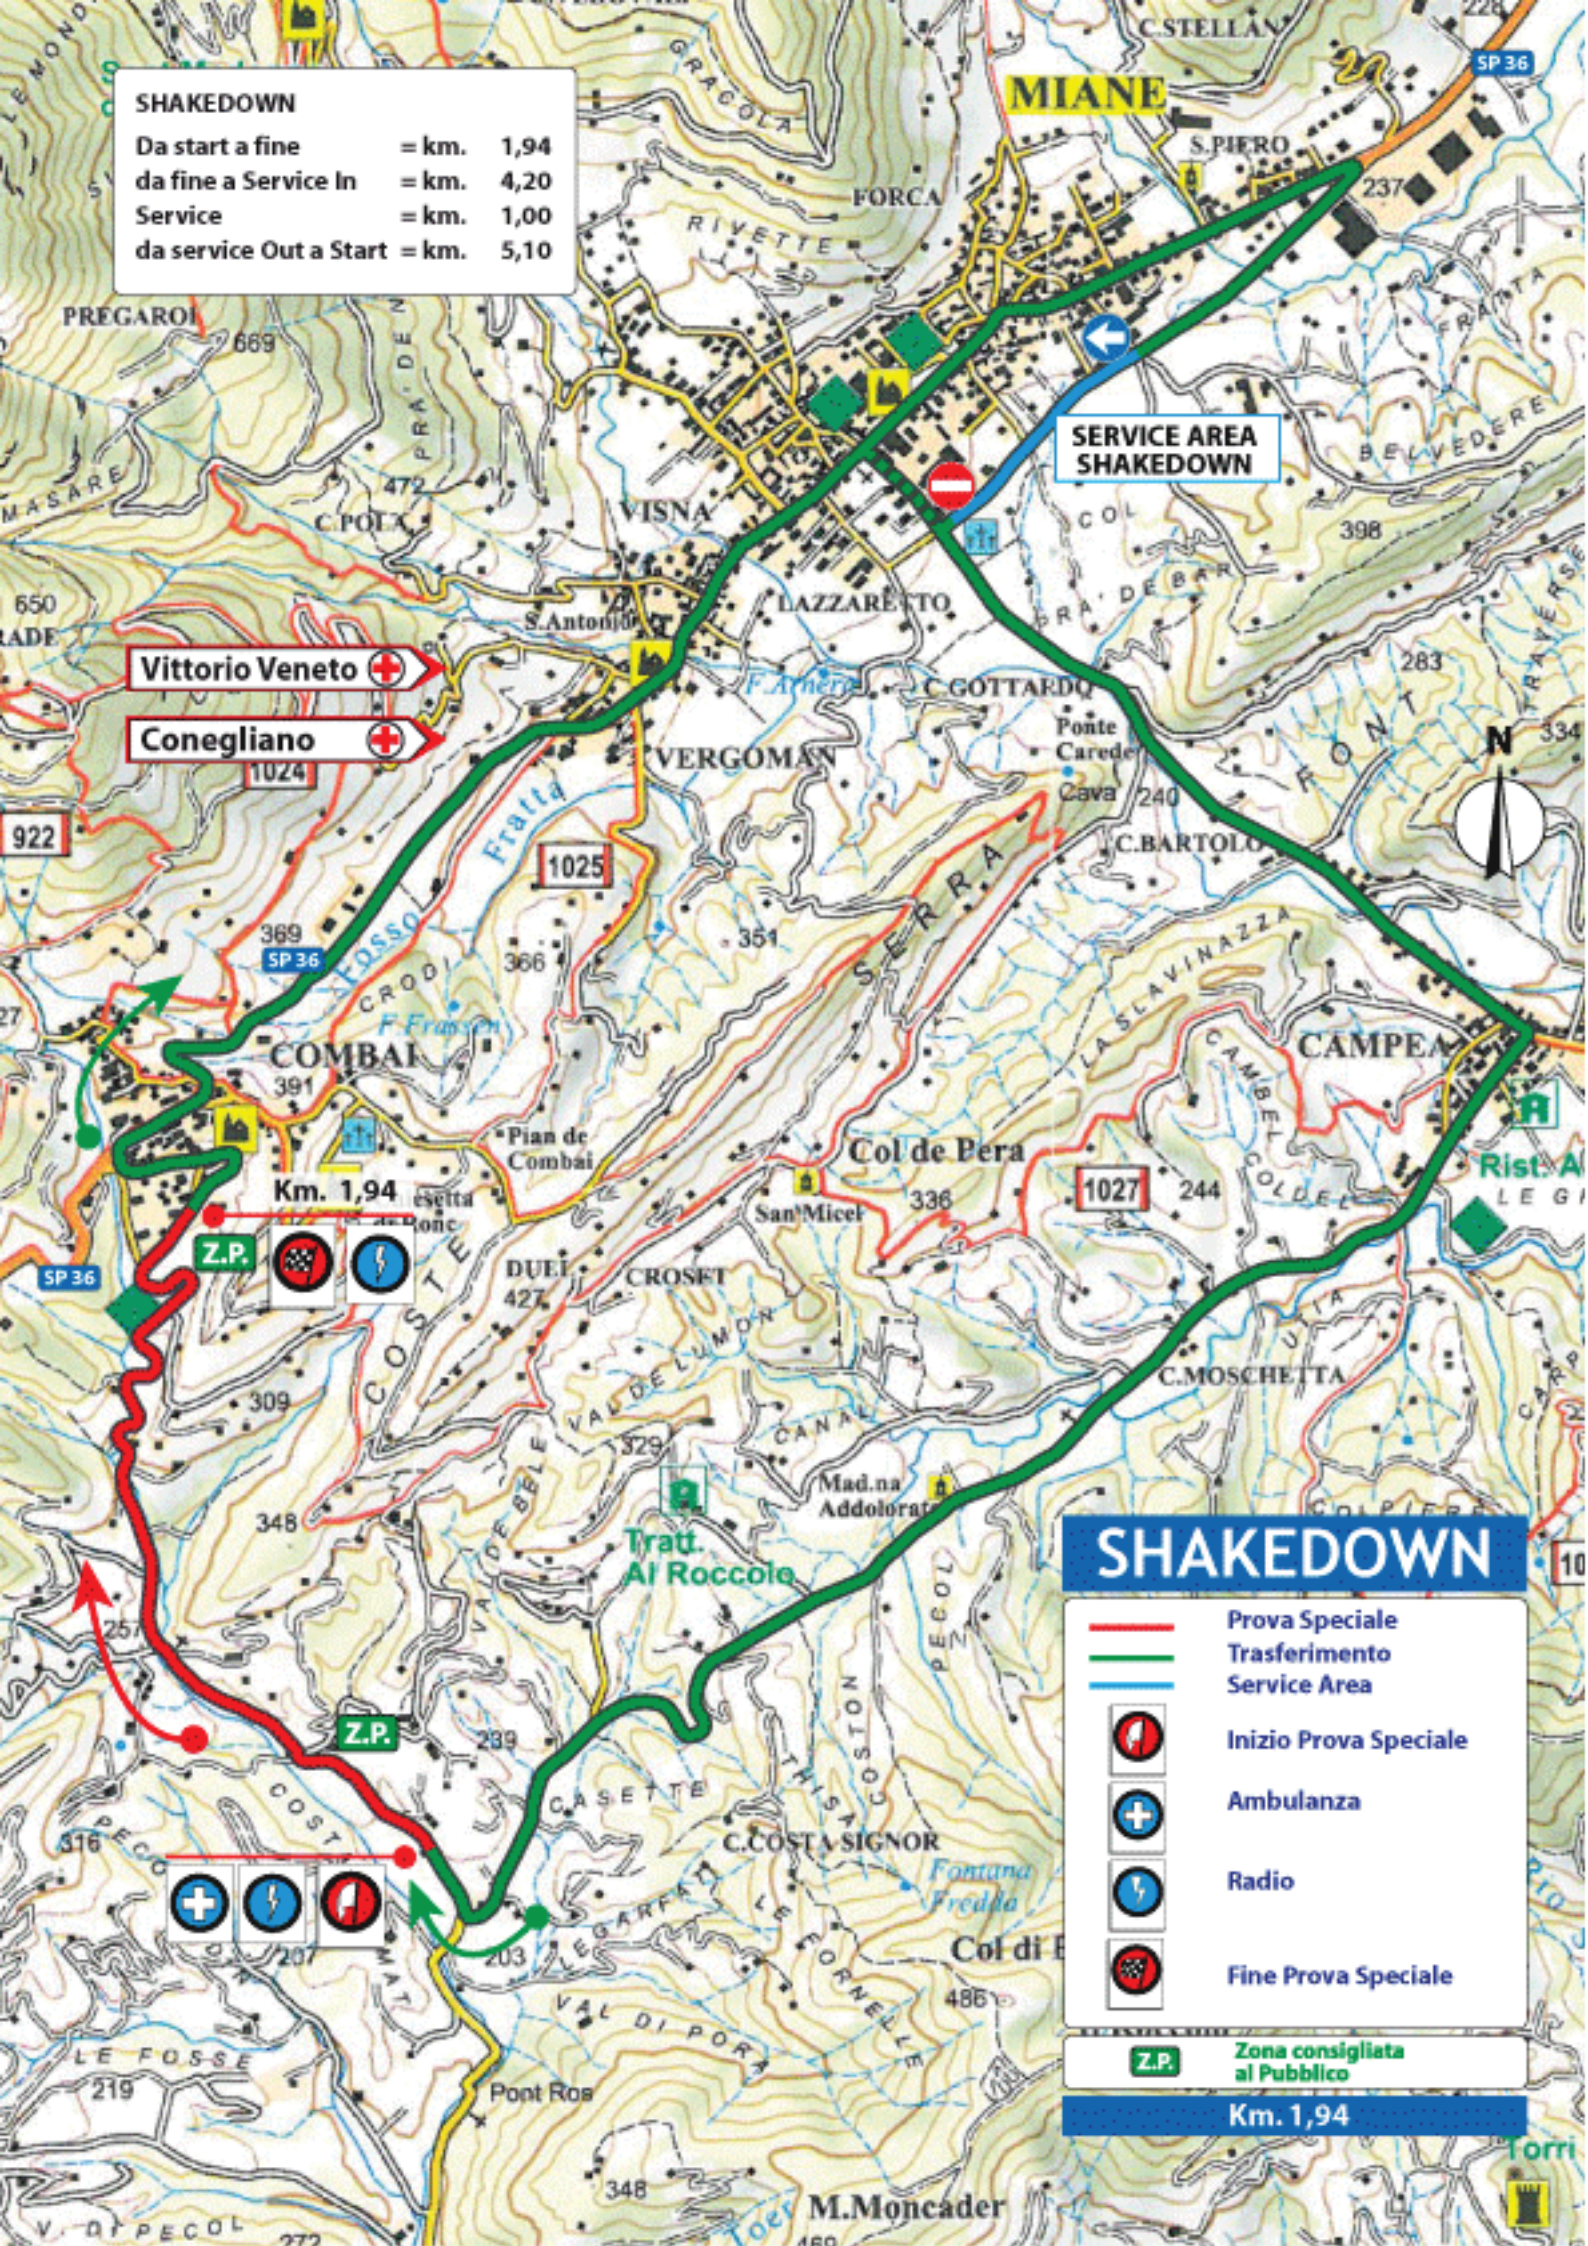

SHAKEDOWN

Da start a fine	= km.	1,94
da fine a Service In	= km.	4,20
Service	= km.	1,00
da service Out a Start	= km.	5,10

Vittorio Veneto

Conegliano

SERVICE AREA SHAKEDOWN

SHAKEDOWN

- Prova Speciale
- Trasferimento
- Service Area
- Inizio Prova Speciale
- Ambulanza
- Radio
- Fine Prova Speciale

Z.P. Zona consigliata al Pubblico

Km. 1,94

**VERIFICHE
PARTENZA/ARRIVO
RIORDINO
PARCO ASSISTENZA
DIREZIONE GARA**

**FOSS MARAI
SPUMANTE**
**P.S. 2 - 5 - 8
"MONTE CESEN"
Km. 21,52**

**P.S. 3 - 6 - 9
"MONTE TOMBA"
Km. 12,08**

SHAKEDOWN

**P.S. 1
"ZADRARING"
Km. 2,40**

**P.S. 4 - 7
"CASTELLI"
Km. 11,22**

P.S. "ZADRARING" - Km 2,40

Venerdì 23 giugno - Bigolino di Valdobbiadene

Dalle ore 19:30 alle ore 20:15 esibizione auto in pista

Montebelluna

CORNUDA

MONFUMO

Madonna della Rocca

Sentiero delle Trincee

Sentiero natura W.W.F. "Col de Spin"

Sentiero "delle Trincee"

Agritur "Valcavasia"