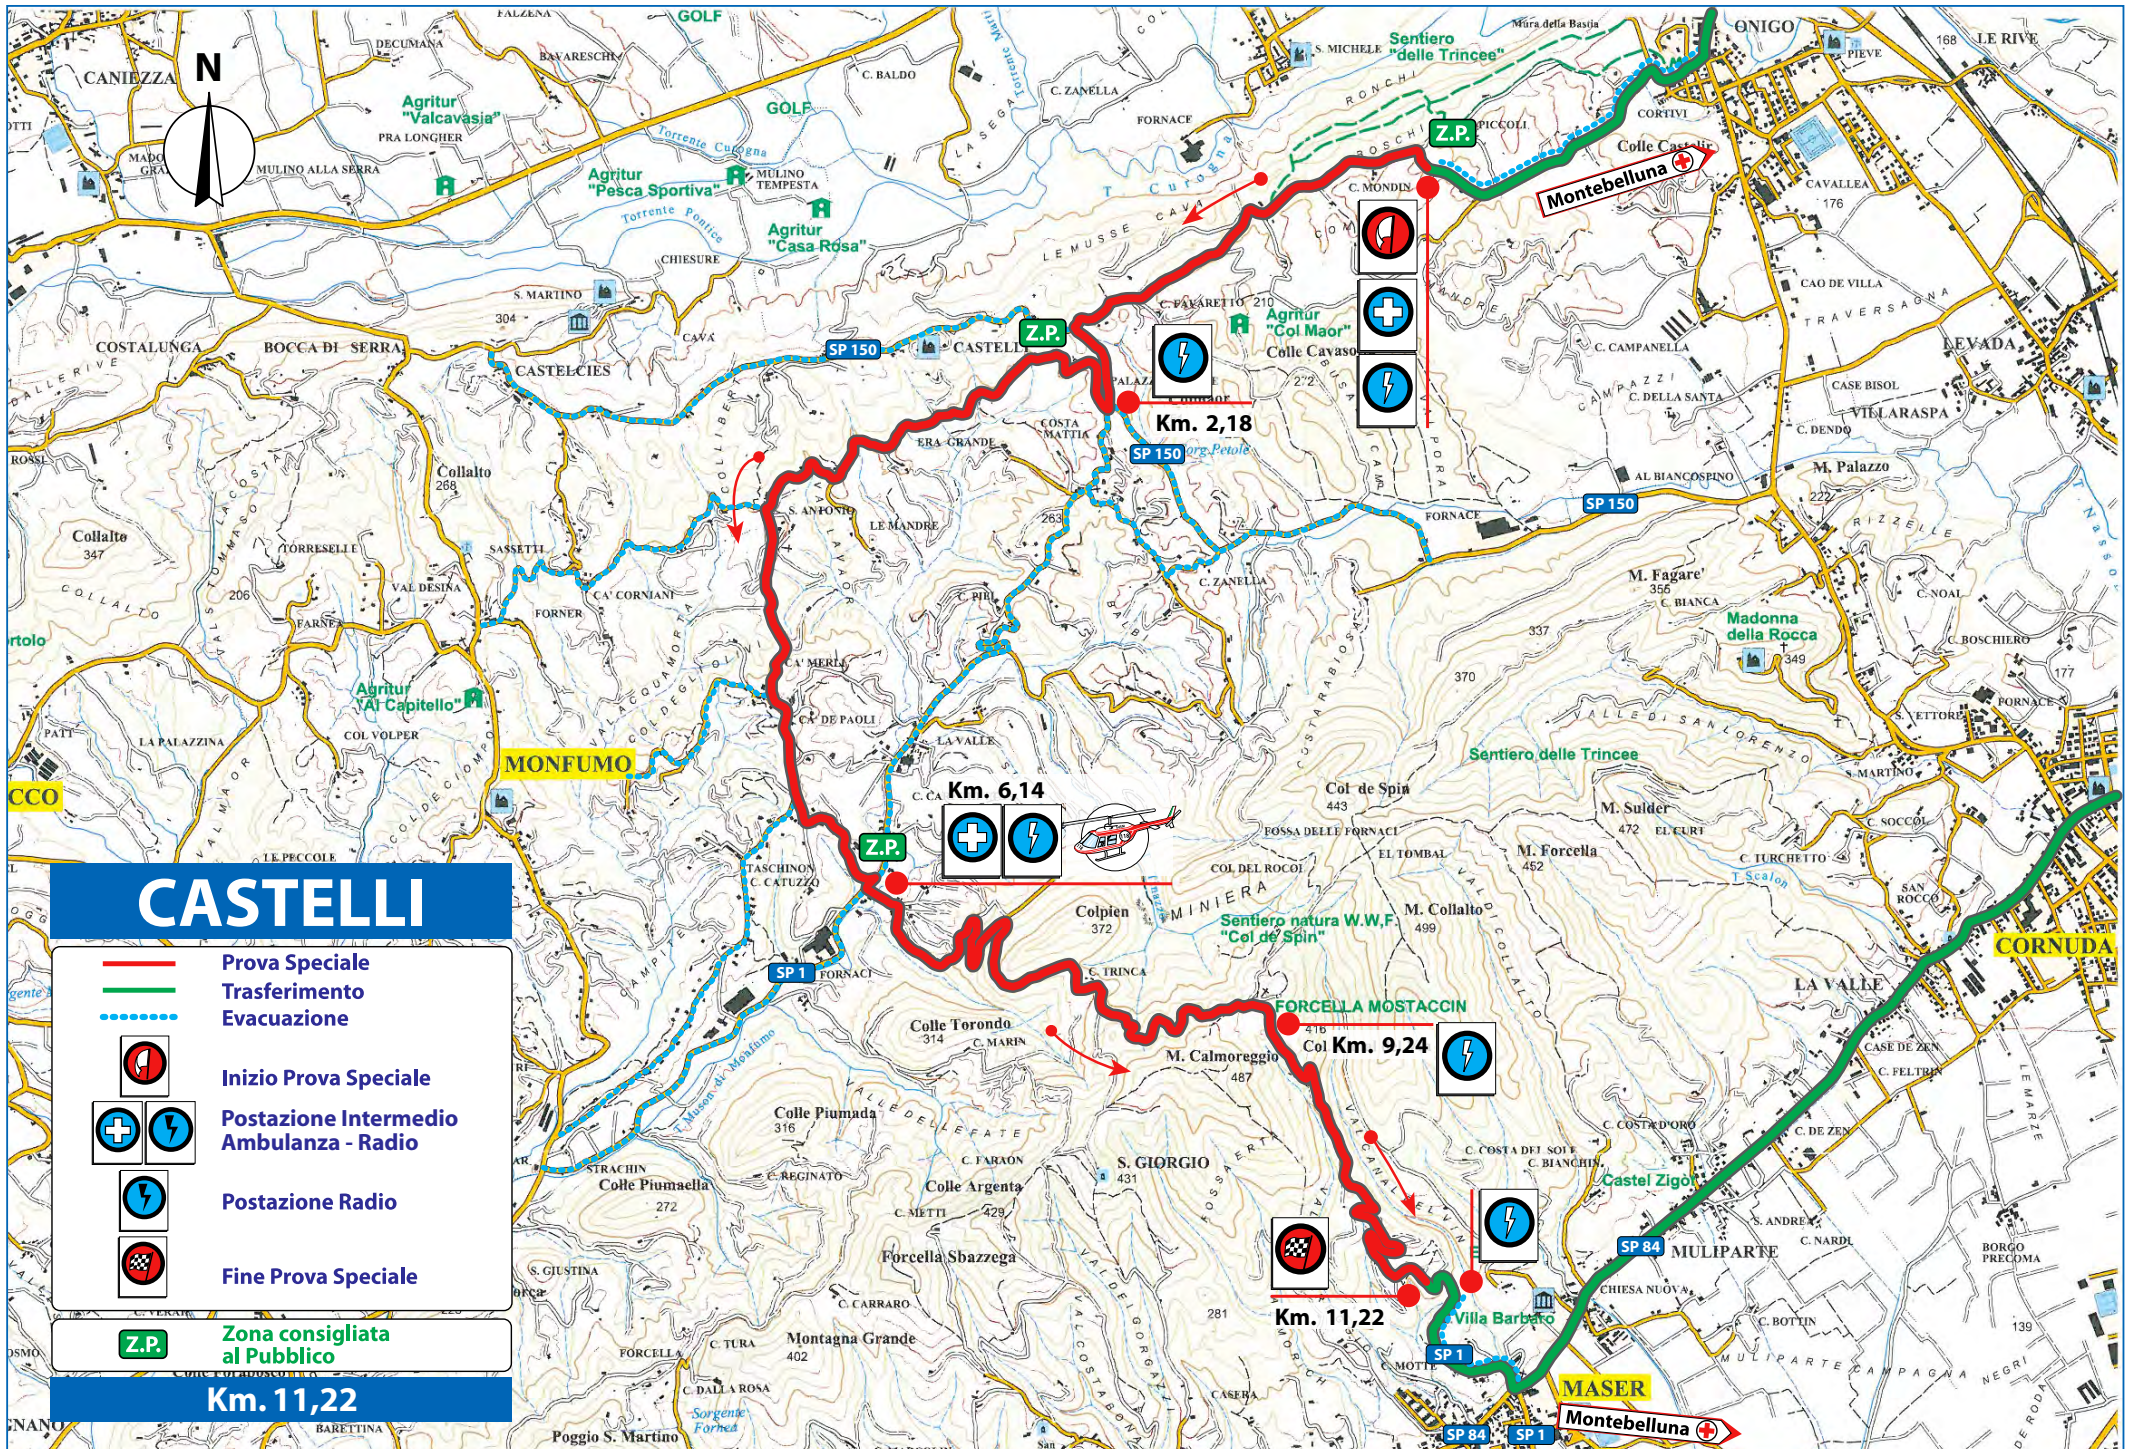

CASTELLI

- Prova Speciale
- Trasferimento
- Evacuazione
- Inizio Prova Speciale
- Postazione Intermedio
  Ambulanza - Radio
- Postazione Radio
- Fine Prova Speciale
- Z.P. Zona consigliata al Pubblico

Km. 11,22

Km. 6,14

Km. 2,18

FORCELLA MOSTACCIN

Col Km. 9,24

Km. 11,22

Montebelluna

MASER

Montebelluna

CORNUDA

MONFUMO

Madonna della Rocca

Sentiero delle Trincee

Sentiero natura W.W.F. "Col de Spin"

Sentiero "delle Trincee"

Agritur "Valcavasia"

Agritur "Pesca Sportiva"

Agritur "Casa Rosa"

Agritur "Col Mao"

Agritur "Al Capitello"

Colle Torondo

Colle Piumada

Colle Argenta

Montagna Grande

Col de Spin

Col del Rocci

M. Calmoreggio

S. GIORGIO

Villa Barbato

M. Sulder

M. Forcella

Castel Zigo

MULIPARTE

MULIPARTE

MULIPARTE

MULIPARTE

MULIPARTE

MULIPARTE

MULIPARTE