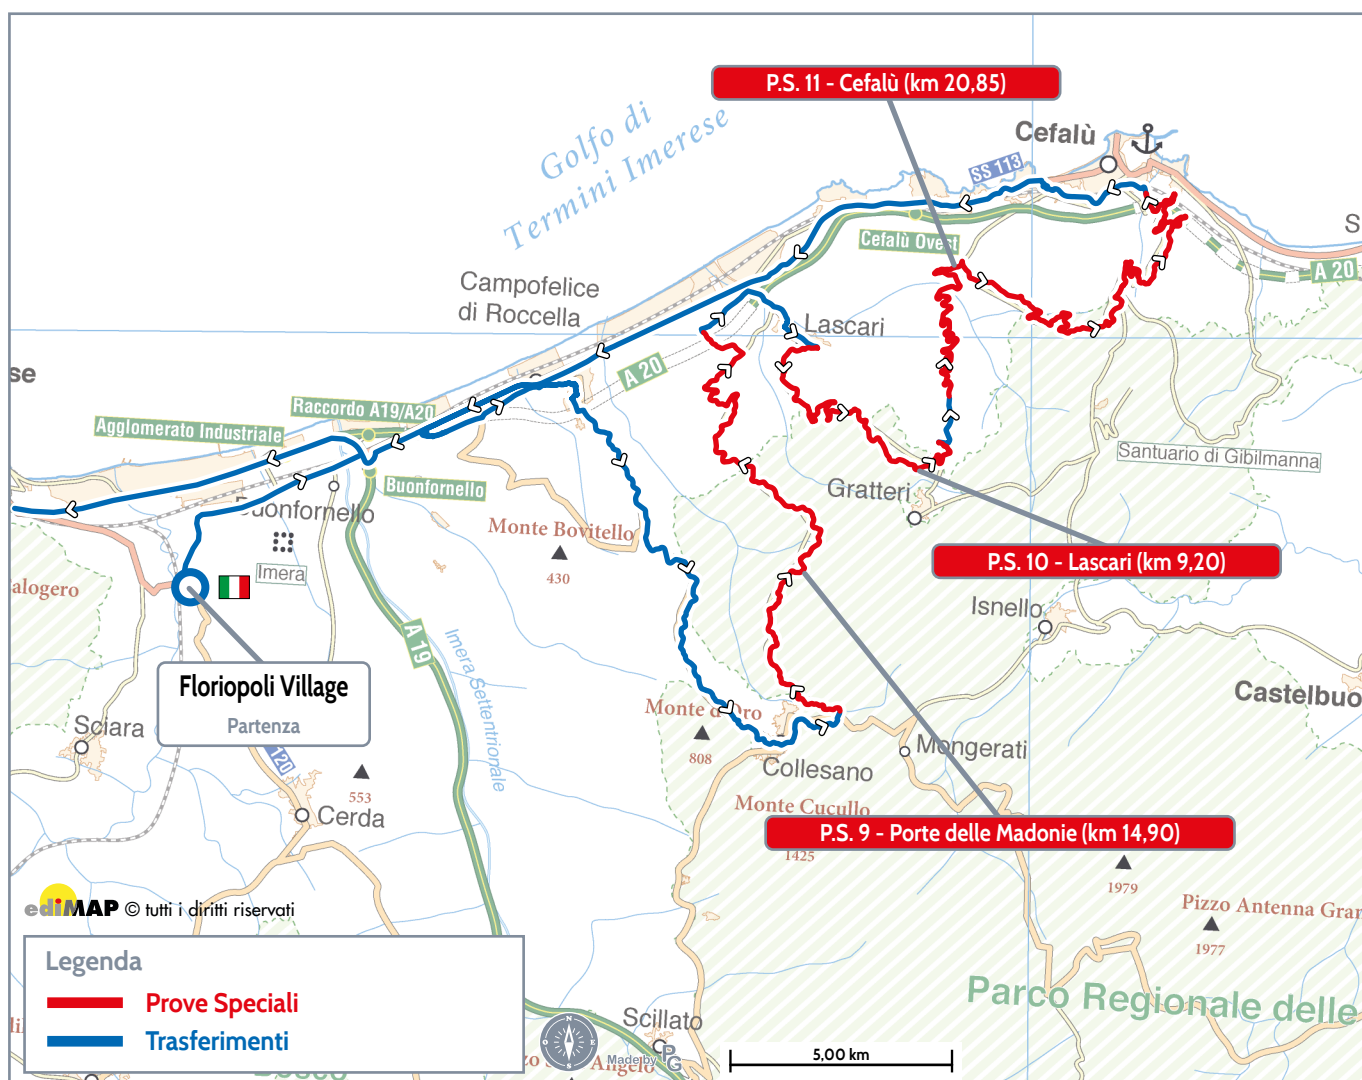

101th Targa Florio - Historic Rally

Cartina Tappa 2 - 22 Aprile

101th Targa Florio - Historic Rally

Cartina Tappa 1 - 20/21 Aprile