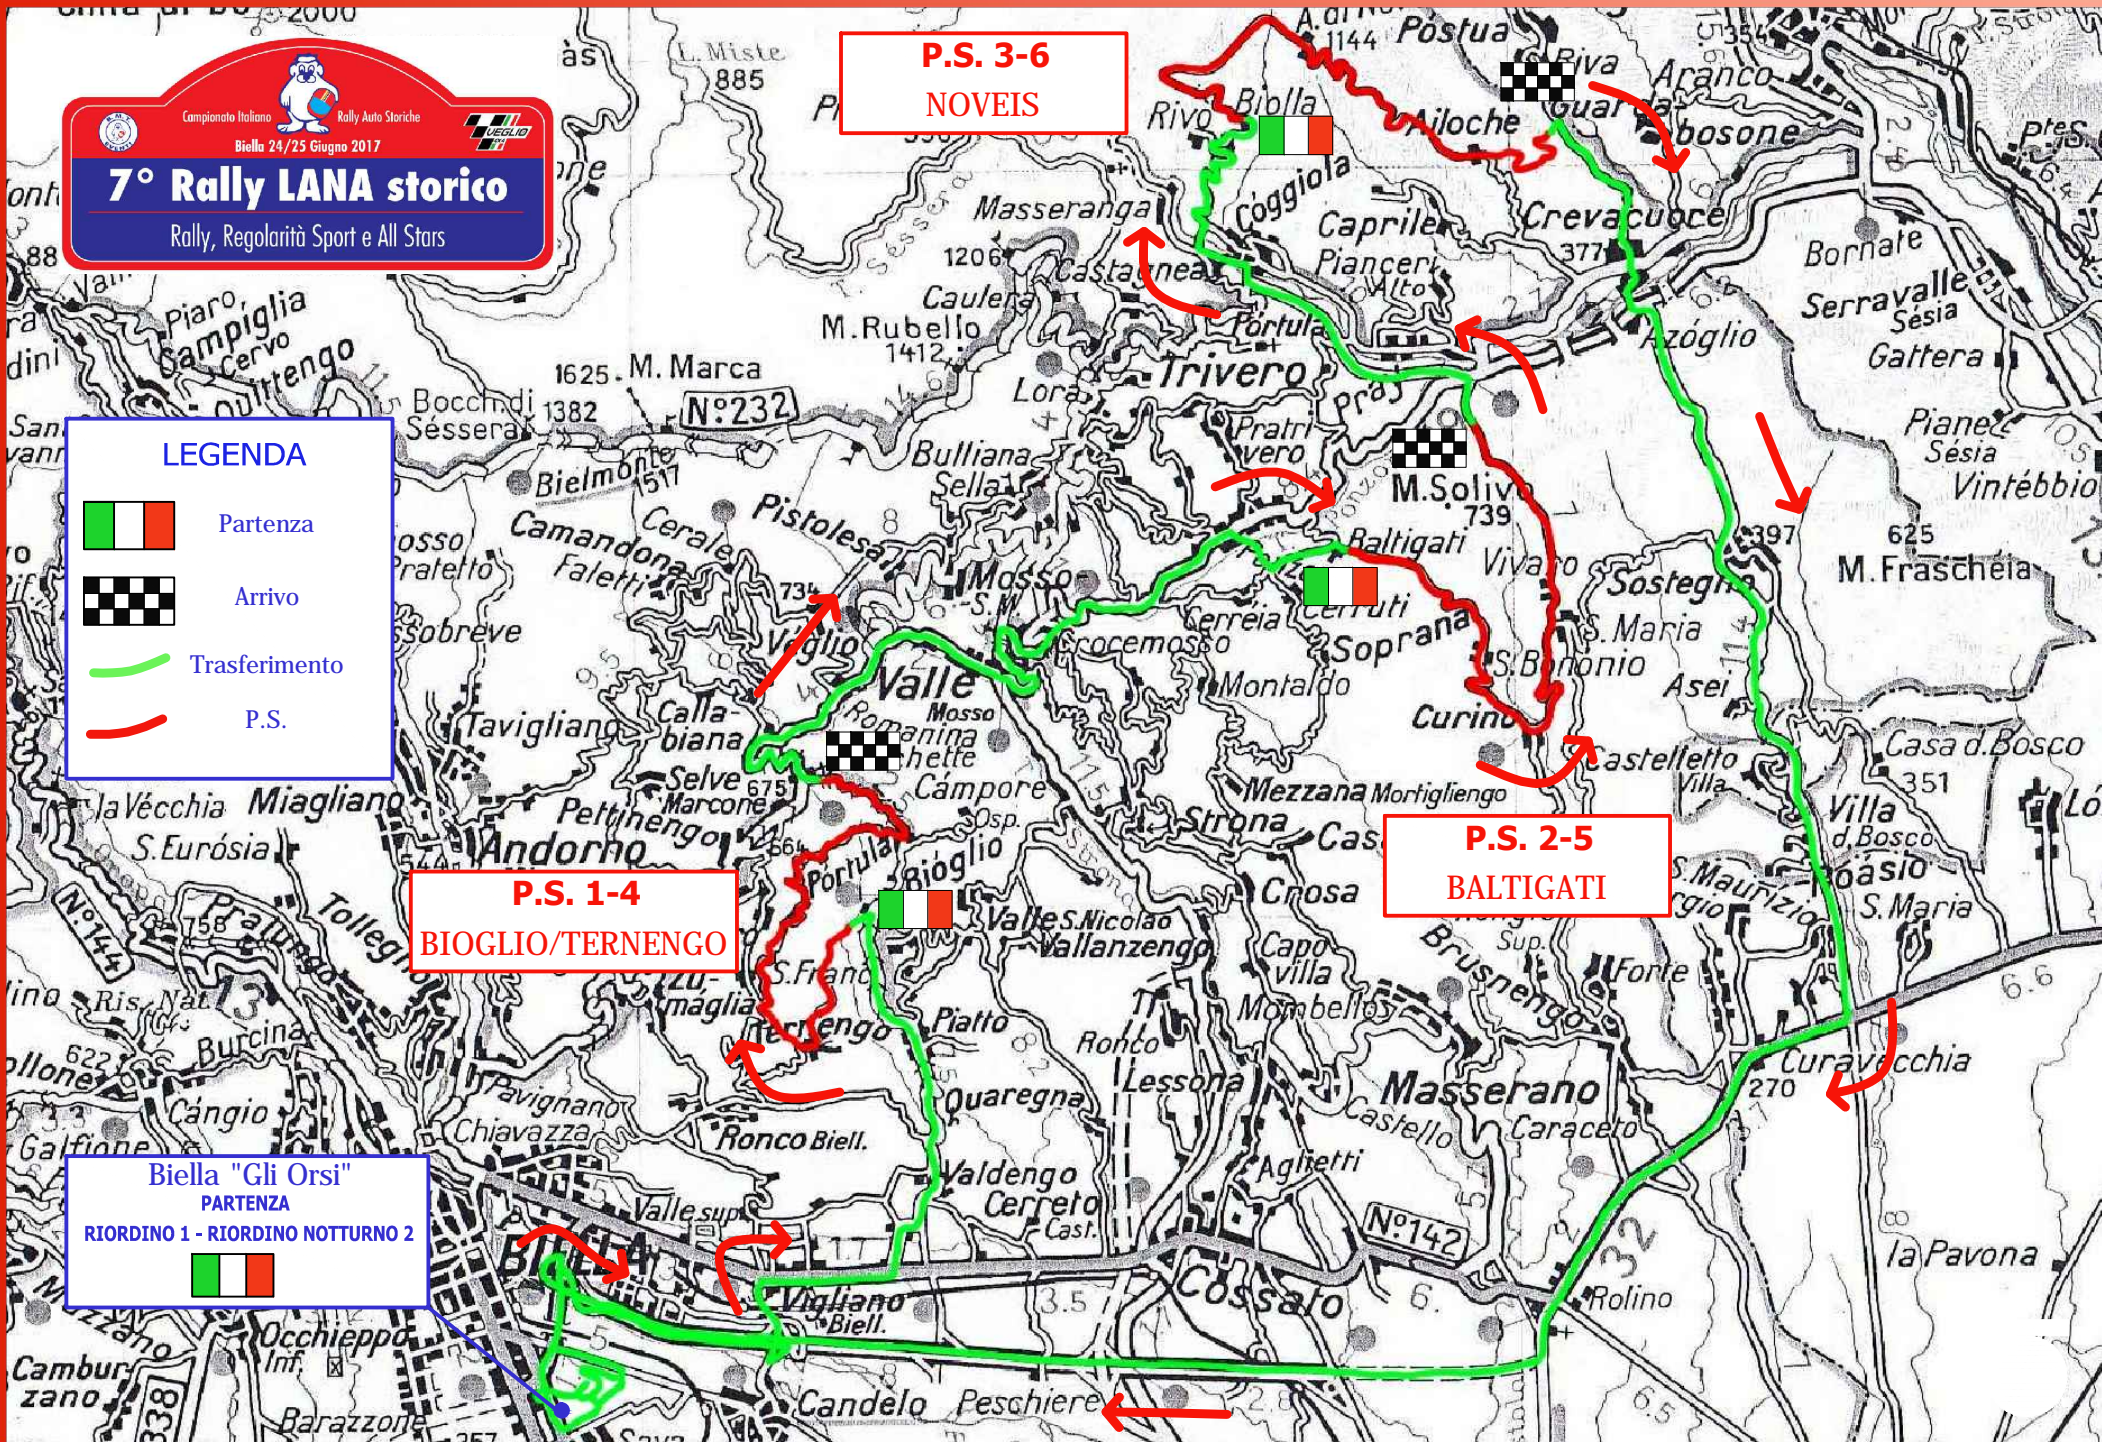

Campionato Italiano Rally Auto Storiche
Biella 24/25 Giugno 2017

7° Rally LANA storico
Rally, Regolarità Sport e All Stars

LEGENDA

- Partenza
- Arrivo
- Trasferimento
- P.S.

P.S. 1-4
BIOGLIO/TERNENGO

P.S. 3-6
NOVEIS

P.S. 2-5
BALTIGATI

Biella "Gli Orsi"
PARTENZA
RIORDINO 1 - RIORDINO NOTTURNO 2

Campionato Italiano Rally Auto Storiche
Biella 24/25 Giugno 2017

7° Rally LANA storico
Rally, Regolarità Sport e All Stars

LEGENDA

-  Partenza
-  Arrivo
-  Trasferimento
-  P.S.

P.S. 8-10
ROMANINA due

P.S. 7-9
CAMPORE

Biella "Gli Orsi"
RIORDINO 3 - ARRIVO