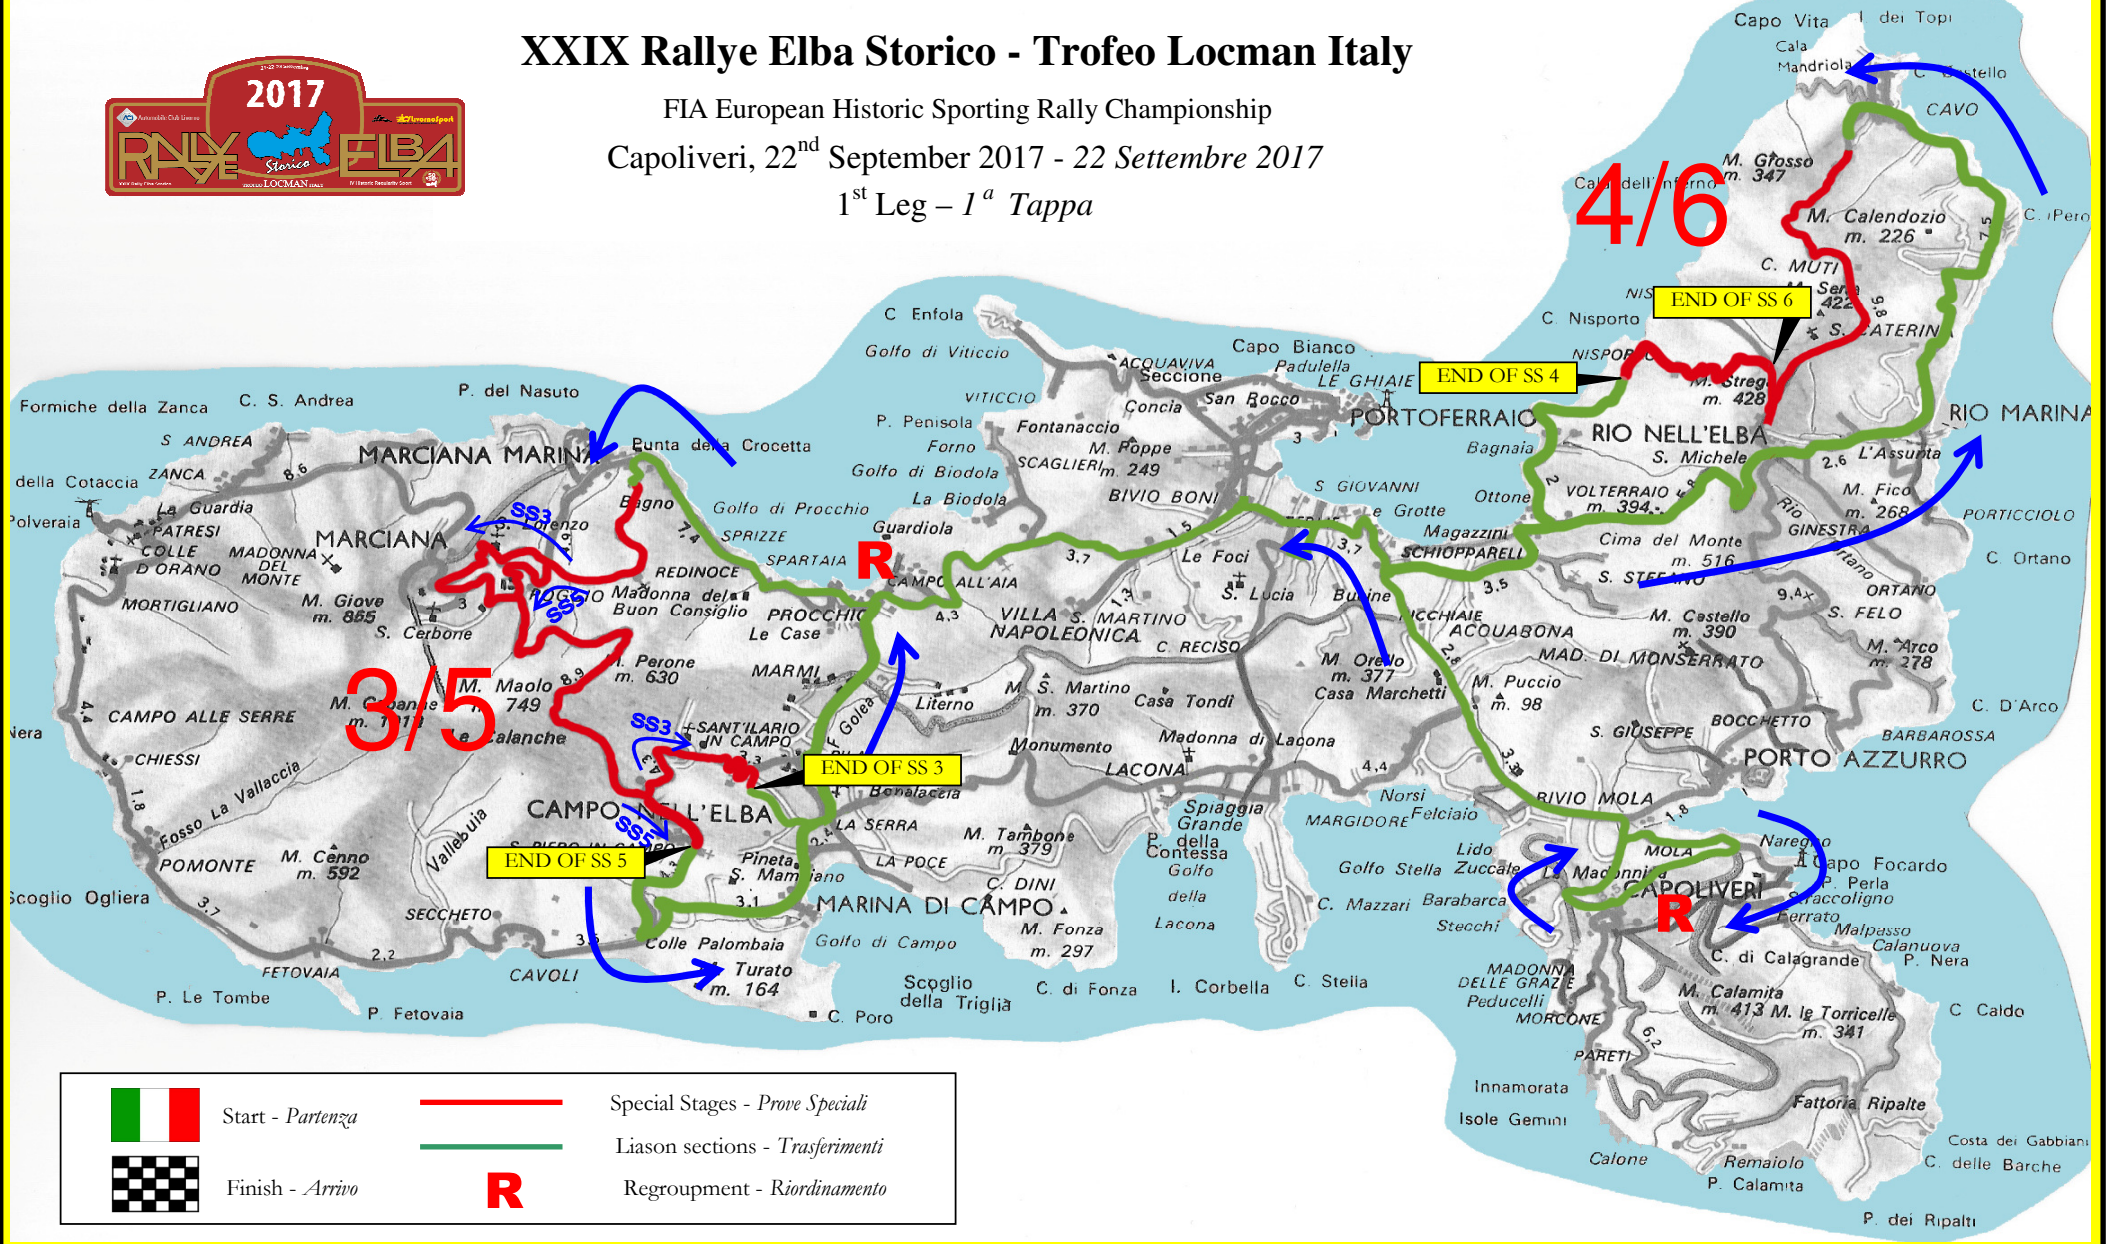

XXIX Rallye Elba Storico - Trofeo Locman Italy

FIA European Historic Sporting Rally Championship

Capoliveri, 21st September 2017 - 21 Settembre 2017

1st Leg - 1^a Tappa

	Start - <i>Partenza</i>		Special Stages - <i>Prove Speciali</i>
	Finish - <i>Arrivo</i>		Liasion sections - <i>Trasferimenti</i>
			Regroupment - <i>Riordinamento</i>

XXIX Rallye Elba Storico - Trofeo Locman Italy

FIA European Historic Sporting Rally Championship

Capoliveri, 22nd September 2017 - 22 Settembre 2017

1st Leg - 1^a Tappa

	Start - Partenza		Special Stages - Prove Speciali
	Finish - Arrivo		Liaison sections - Trasferimenti
			Regroupment - Riordinamento

XXIX Rallye Elba Storico - Trofeo Locman Italy

FIA European Historic Sporting Rally Championship

Capoliveri, 23rd September 2017 - 23 Settembre 2017

2nd Leg - 2^a Tappa