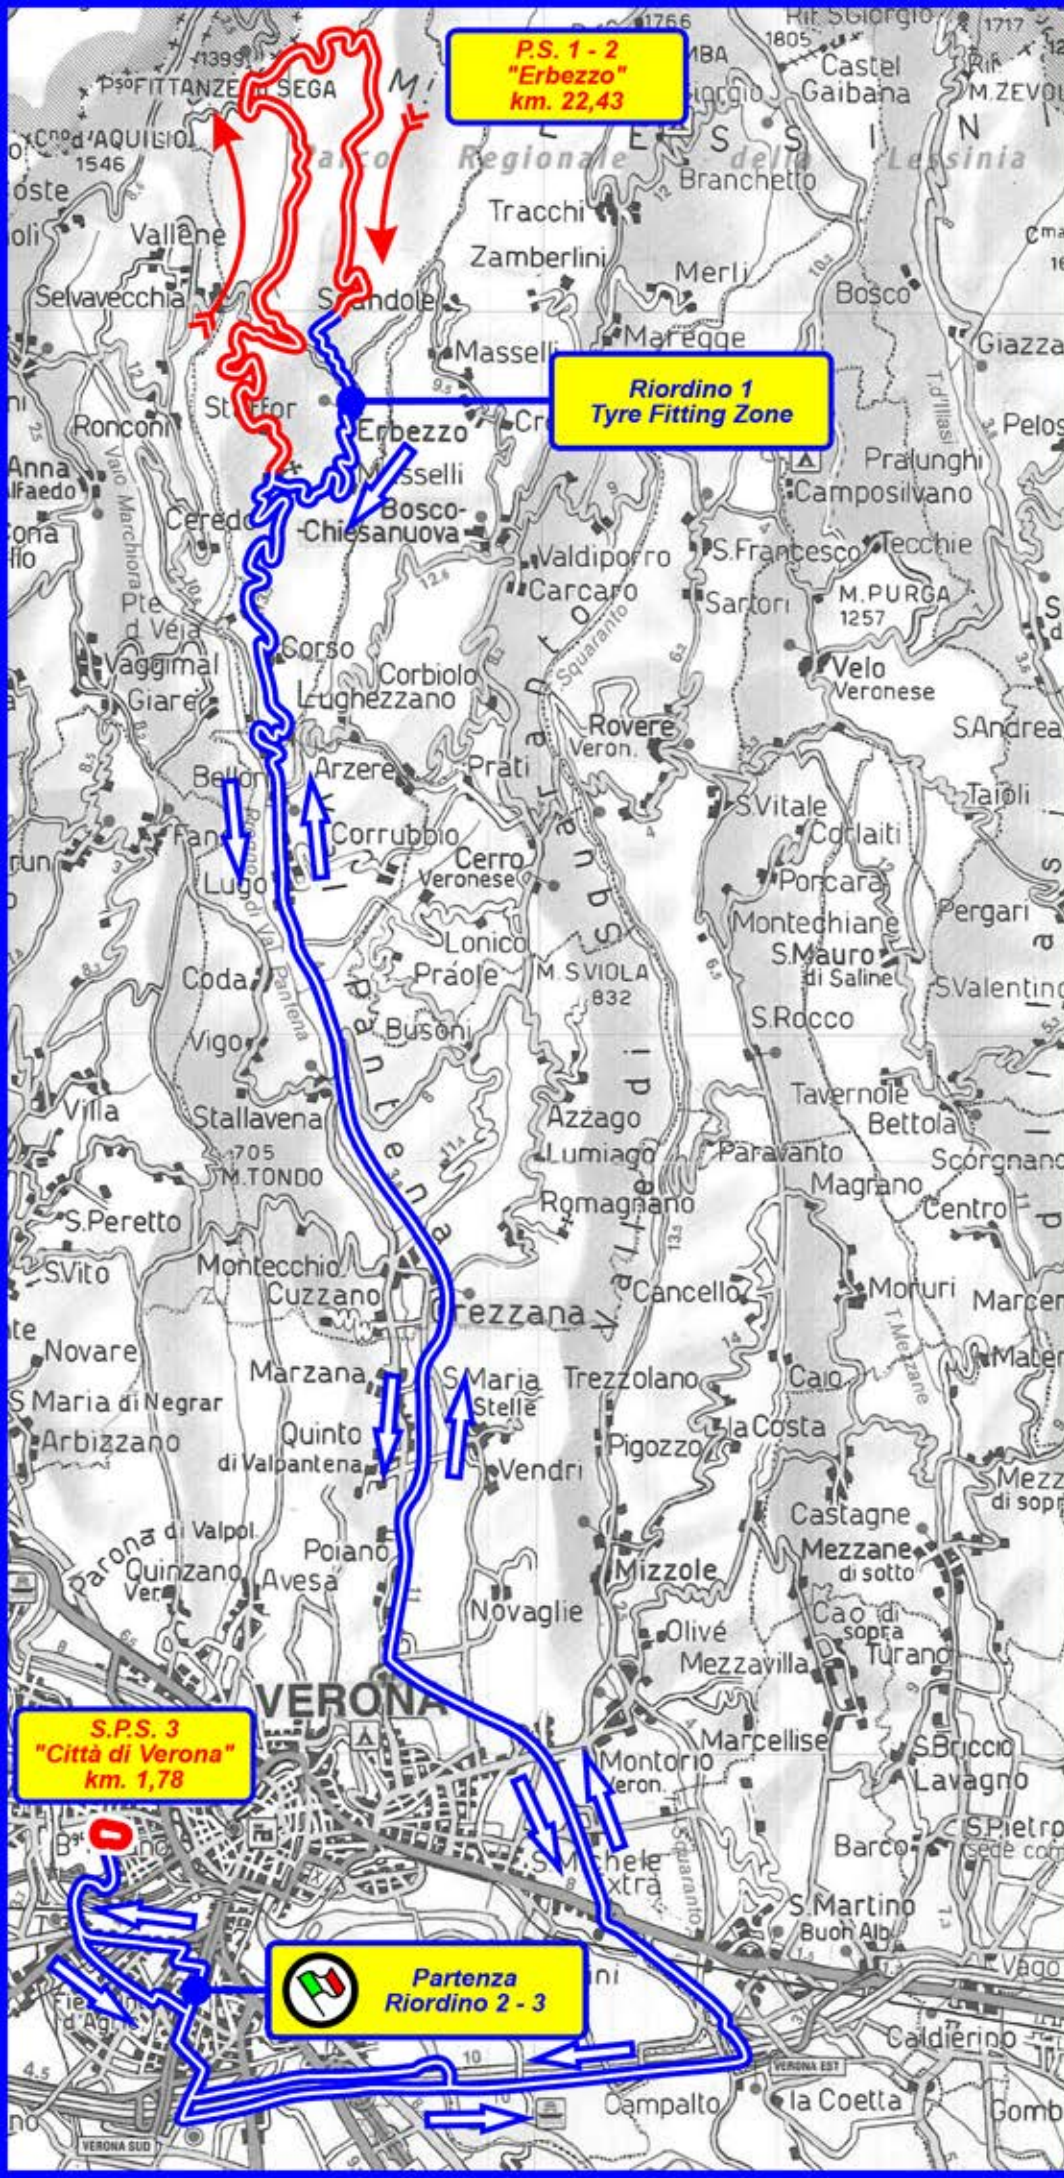

# CAMPIONATO ITALIANO RALLY 2018 XXXVI RALLY DUE VALLI

Verona 12 - 13 Ottobre 2018

Sabato 13 Ottobre - Sezioni 4 - 5 - 6 - 7 - 8

**P.S. 1 - 2**  
**"Erbezzo"**  
km. 22,43

**Riordino 1**  
**Tyre Fitting Zone**

**S.P.S. 3**  
**"Città di Verona"**  
km. 1,78

 **Partenza**  
**Riordino 2 - 3**

## XXXVI RALLY DUE VALLI

Verona 12 - 13 Ottobre 2018  
Venerdì 12 Ottobre - Sezioni 1 - 2 - 3