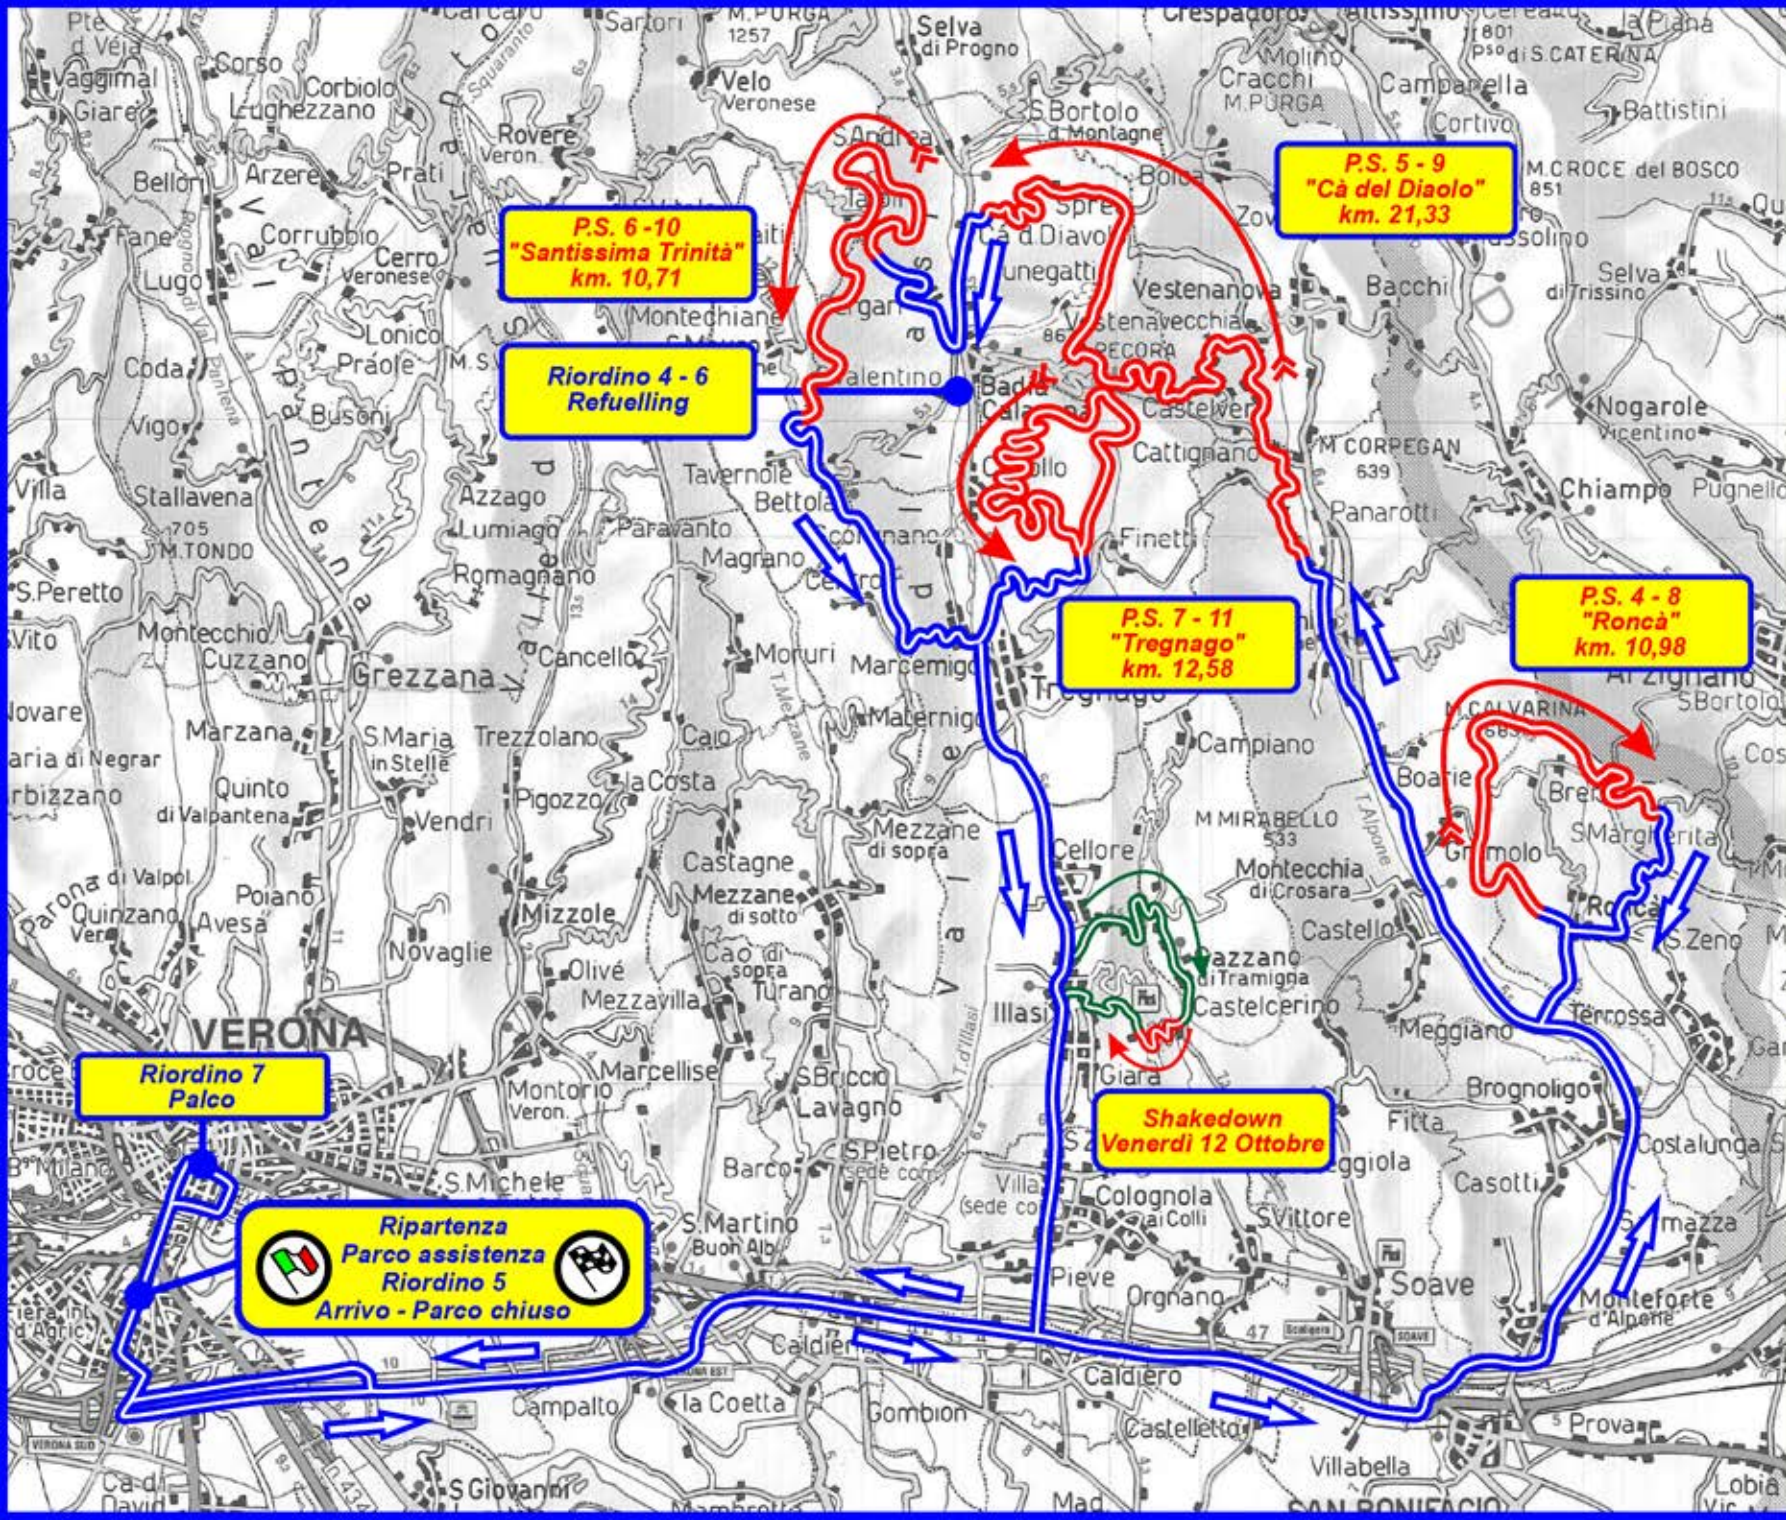

# CAMPIONATO ITALIANO RALLY 2018 XXXVI RALLY DUE VALLI

Verona 12 - 13 Ottobre 2018

Sabato 13 Ottobre - Sezioni 4 - 5 - 6 - 7 - 8

**P.S. 1 - 2**  
**"Erbezzo"**  
km. 22,43

**Riordino 1**  
**Tyre Fitting Zone**

**S.P.S. 3**  
**"Città di Verona"**  
km. 1,78

 **Partenza**  
**Riordino 2 - 3**

# CAMPIONATO ITALIANO RALLY 2018

## XXXVI RALLY DUE VALLI

Verona 12 - 13 Ottobre 2018  
Venerdì 12 Ottobre - Sezioni 1 - 2 - 3