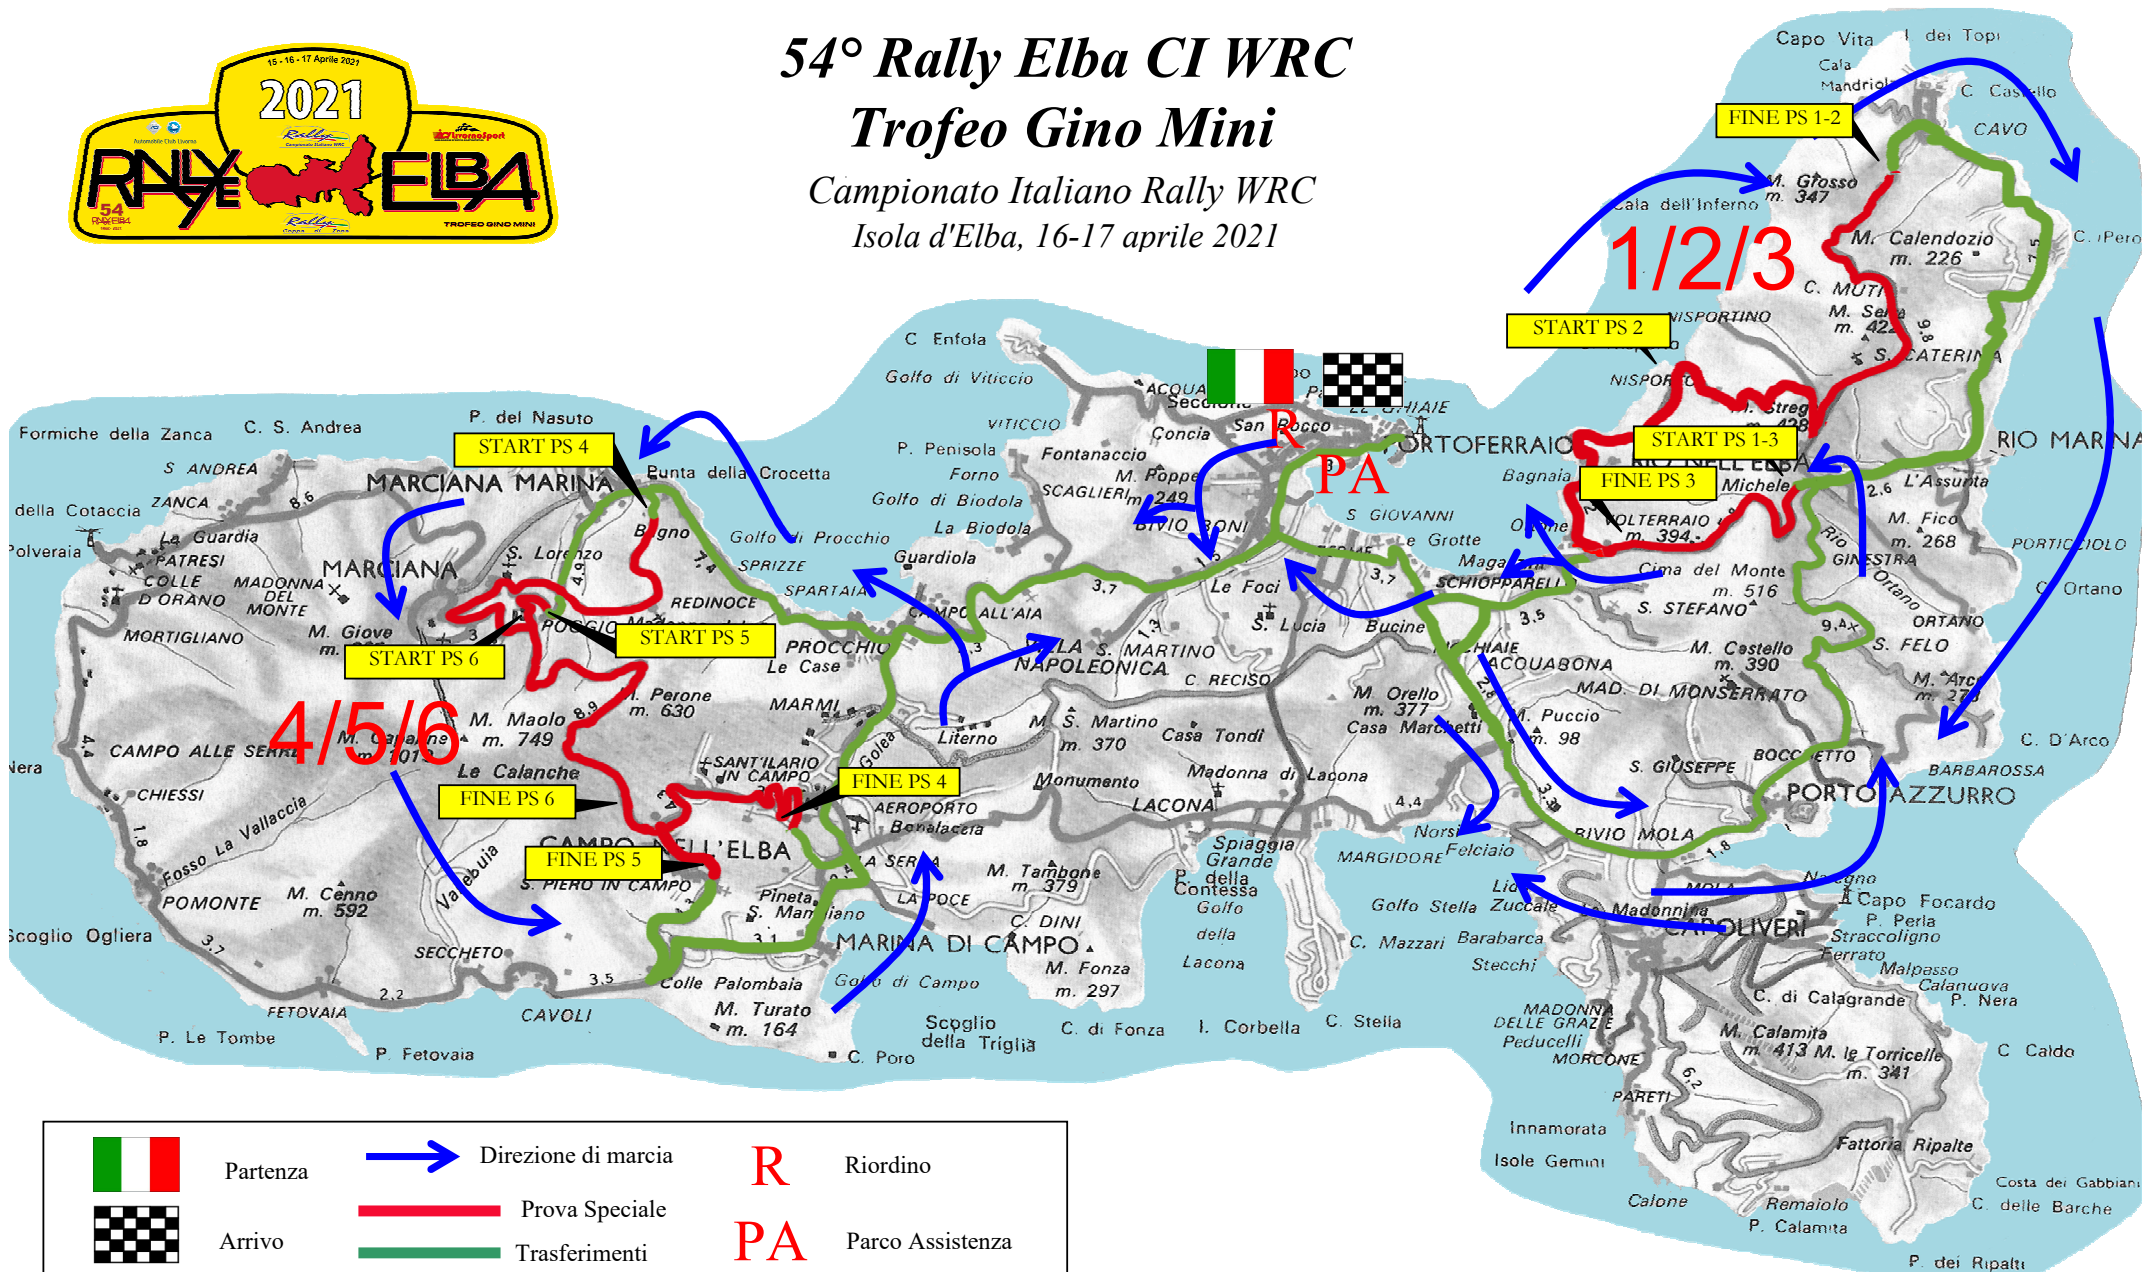

54° Rally Elba CI WRC Trofeo Gino Mini

Campionato Italiano Rally WRC
Isola d'Elba, 16-17 aprile 2021

	Partenza		Direzione di marcia	R	Riordino
	Arrivo		Prova Speciale	PA	Parco Assistenza
			Trasferimenti		