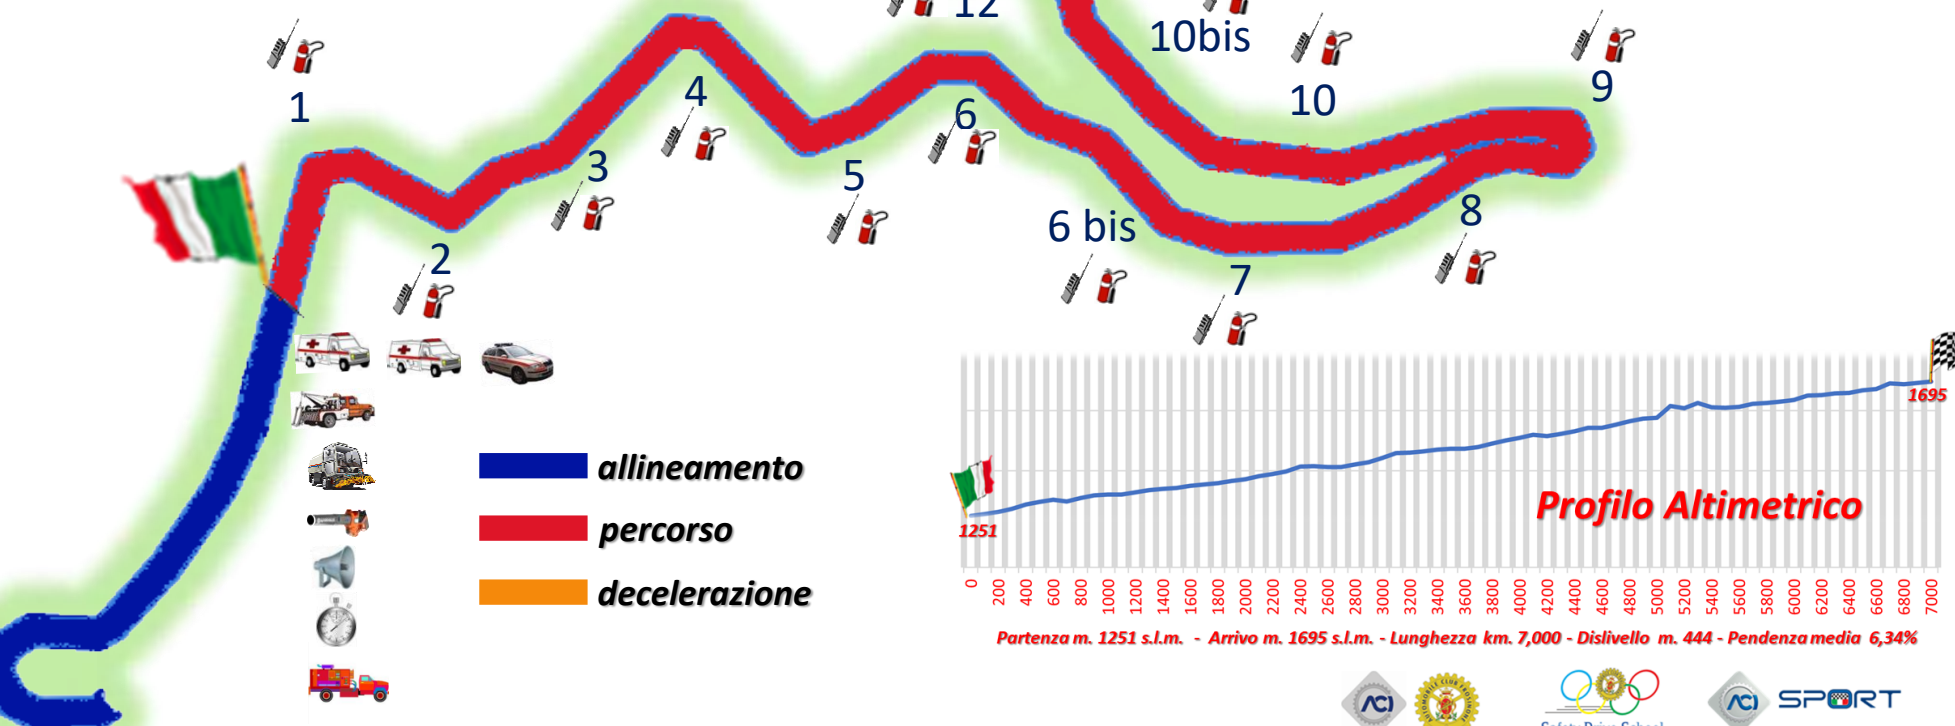

POST.	KM.
1	0,100
2	0,250
3	0,350
4	0,500
5	0,650
6	0,800
6 bis	0,900
7	1,100
8	1,350
9	1,500
10	1,600
10 bis	1,750
11	1,900
12	2,100
13	2,300
14	2,500
15	2,700
16	3,000
17	3,200
17 bis	3,350
18	3,500
19	3,700
20	3,900
21	4,100
21 bis	4,300
22	4,500
22 bis	4,750
23	4,900
24	5,100
25	5,300
26	5,600
27	5,900
28	6,100
29	6,300
30	6,500
30 bis	6,650
31	6,800
32	6,900
Arrivo	7,000
33	7,200
34	7,800
35	8,300

6-7-8 SETTEMBRE 2024

SAFETY DRIVE SCHOOL®
DRIVE BETTER & ENJOY MORE

ACI SPORT

CIVISA
Comitato Italiano Velocità Salite Autostoriche

GUARCINO CAMPOCATINO
VELOCITÀ IN SALITA AUTO STORICHE